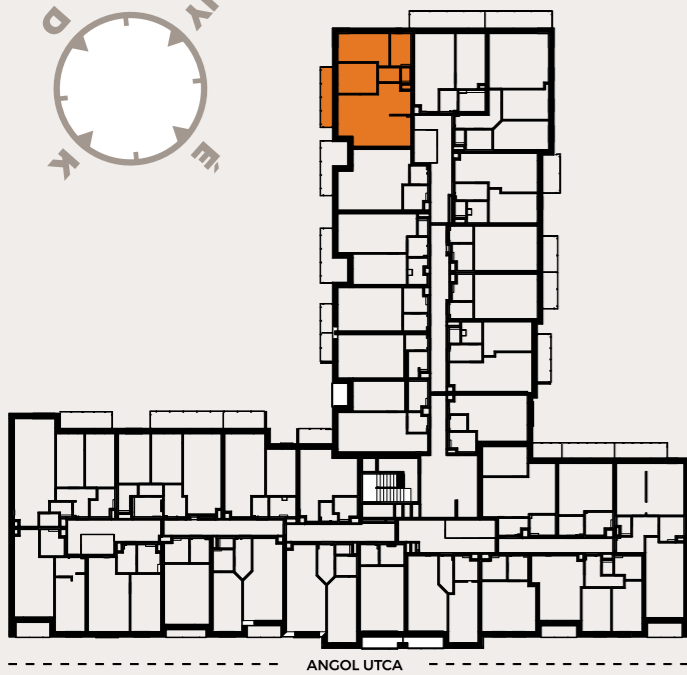

A322 LAKÁS

előtér	2,67 m²
fürdő	5,46 m²
konyha	4,62 m²
nappali	19,29 m²
szoba	9,39 m²
szoba	12,13 m²
WC	1,33 m²
közlekedő	2,54 m²

NETTÓ LAKÁS ALAPTERÜLET	57,43 m²
válaszfal alatti terület	1,88 m²
BRUTTÓ LAKÁS ALAPTERÜLET	59,31 m²
erkély	6,02 m²

ÉRTÉKESÍTÉSI TERÜLET 62,32 m²

A jelen adatok tájékoztató jellegűek. A Beruházó az adatok változásával kapcsolatban kötelezettséget vagy felelőséget nem vállal. A részletes műszaki tartalom a projekt műszaki leírásában került meghatározásra. Az itt megadott terület adatok burkolatlan és vakolt felületekre értendők. A nettó területek a helyiségek falai közötti területeket jelentik. A bruttó területek tartalmazzák a válaszfalak alatti területeket.