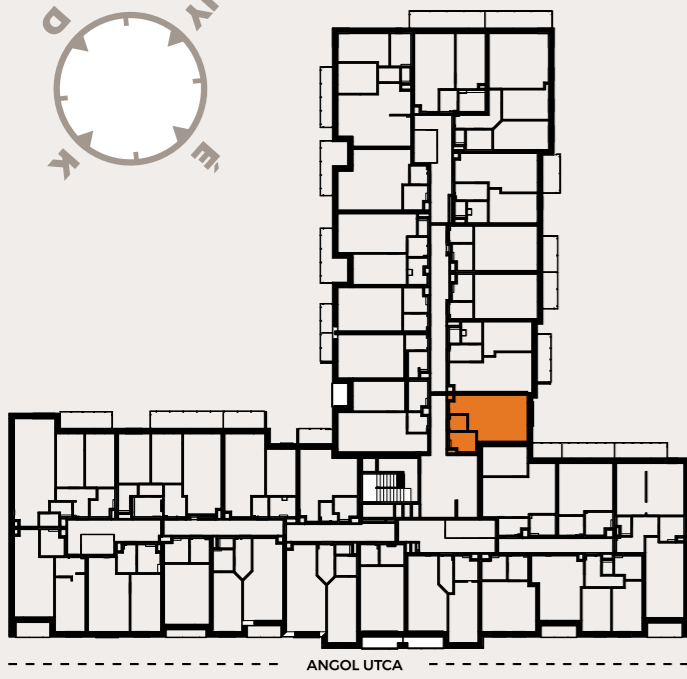

A329 LAKÁS

előtér	2,39 m ²
fürdő	4,06 m ²
konyha	4,12 m ²
nappali	19,64 m ²

NETTÓ LAKÁS ALAPTERÜLET	30,21 m²
válaszfal alatti terület	0,50 m ²
BRUTTÓ LAKÁS ALAPTERÜLET	30,71 m²

ÉRTÉKESÍTÉSI TERÜLET 30,71 m²