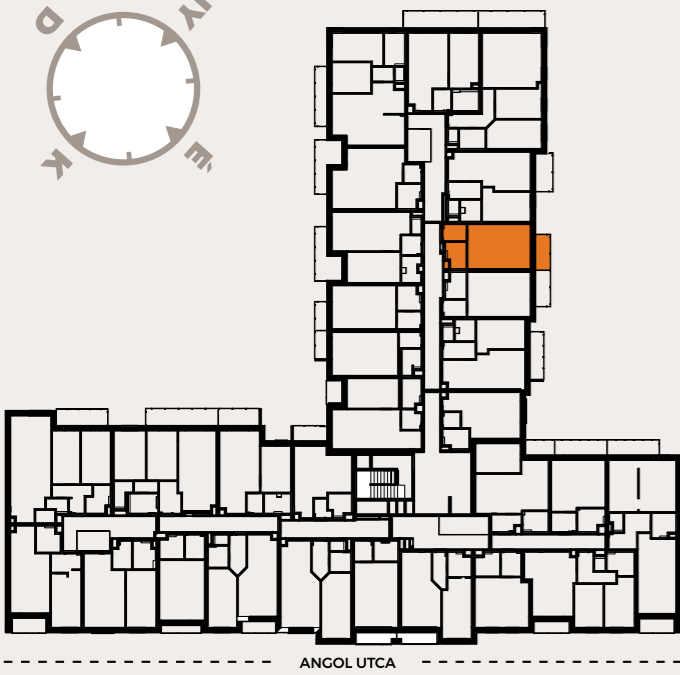

A426 LAKÁS

előtér	3,37 m ²
fürdő	4,18 m ²
konyha	3,36 m ²
nappali	19,24 m ²

NETTÓ LAKÁS ALAPTERÜLET	30,15 m²
válaszfal alatti terület	0,44 m ²
BRUTTÓ LAKÁS ALAPTERÜLET	30,59 m²
erkély	4,45 m ²

ÉRTÉKESÍTÉSI TERÜLET 32,82 m²