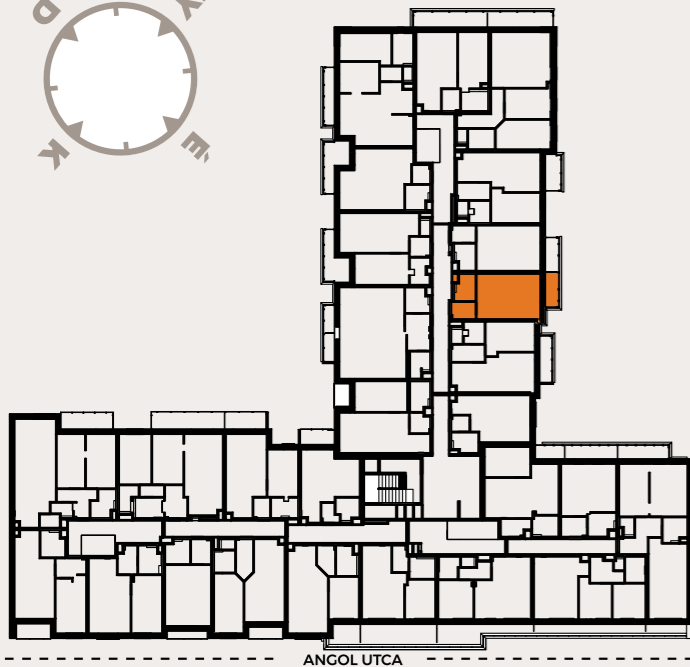

A526 LAKÁS

előtér	3,37 m ²
fürdő	4,18 m ²
konyha	3,36 m ²
nappali	19,24 m ²

NETTÓ LAKÁS ALAPTERÜLET	30,15 m²
válaszfal alatti terület	0,44 m ²
BRUTTÓ LAKÁS ALAPTERÜLET	30,59 m²
erkély	4,45 m ²

ÉRTÉKESÍTÉSI TERÜLET 32,82 m²