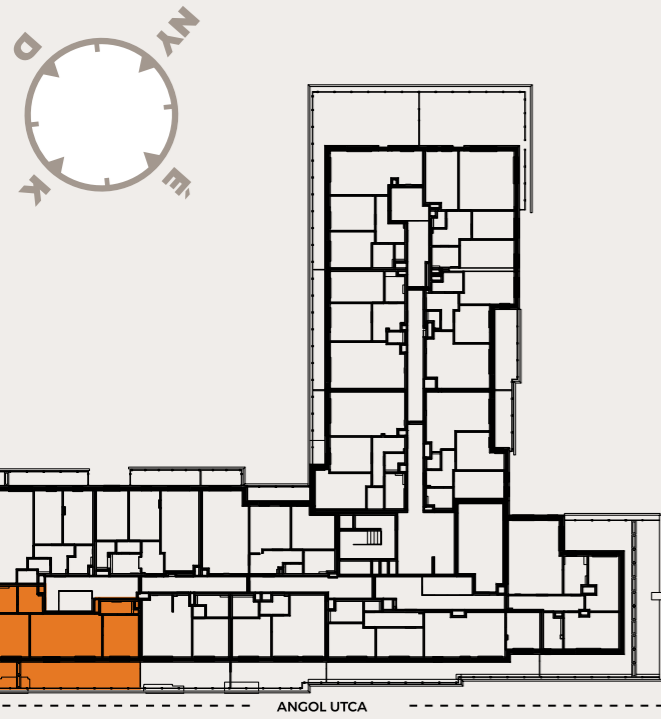

A605 LAKÁS

előtér	4,88 m²
fürdő	4,98 m²
konyha	4,7 m²
nappali	19,91 m²
szoba	12 m²
szoba	12,71 m²
fürdő	3,68 m²

NETTÓ LAKÁS ALAPTERÜLET	62,86 m²
válaszfal alatti terület	1,75 m²
BRUTTÓ LAKÁS ALAPTERÜLET	64,61 m²
terasz	27,82 m²

ÉRTÉKESÍTÉSI TERÜLET 78,52 m²

A jelen adatok tájékoztató jellegűek. A Beruházó az adatok változásával kapcsolatban kötelezettséget vagy felelőséget nem vállal. A részletes műszaki tartalom a projekt műszaki leírásában került meghatározásra. Az itt megadott terület adatok burkolatlan és vakolt felületekre értendők. A nettó területek a helyiségek falai közötti területeket jelentik. A bruttó területek tartalmazzák a válaszfalak alatti területeket.