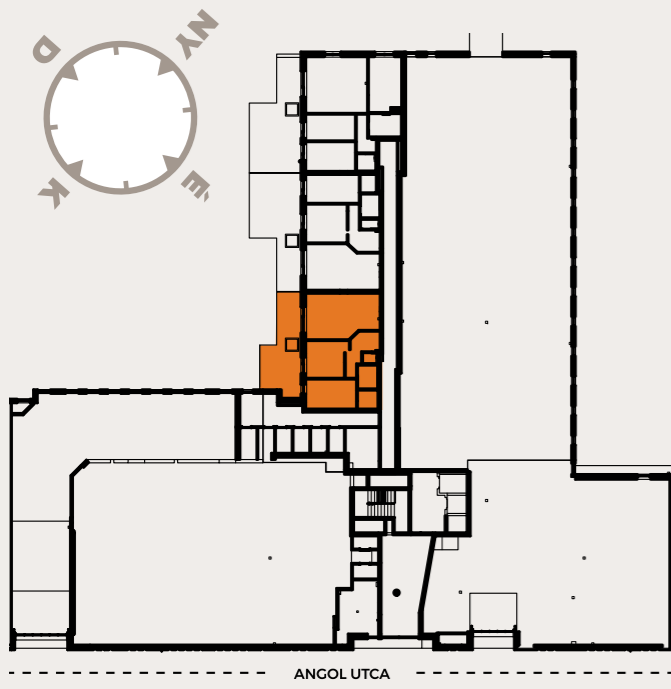

A001 LAKÁS

előtér	7,87 m ²
fürdő	4,07 m ²
konyha	5,36 m ²
nappali	20,95 m ²
szoba	12,16 m ²
szoba	12,46 m ²
WC	1,48 m ²
gardrób	3,14 m ²

NETTÓ LAKÁS ALAPTERÜLET	67,49 m²
válaszfal alatti terület	2,04 m ²
BRUTTÓ LAKÁS ALAPTERÜLET	69,53 m²
terasz	27,14 m ²
kert	30,82 m ²

ÉRTÉKESÍTÉSI TERÜLET 83,1 m²

A jelen adatok tájékoztató jellegűek. A Beruházó az adatok változásával kapcsolatban kötelezettséget vagy felelőséget nem vállal. A részletes műszaki tartalom a projekt műszaki leírásában került meghatározásra. Az itt megadott terület adatok burkolatlan és vakolt felületekre értendők. A nettó területek a helyiségek falai közötti területeket jelentik. A bruttó területek tartalmazzák a válaszfalak alatti területeket.