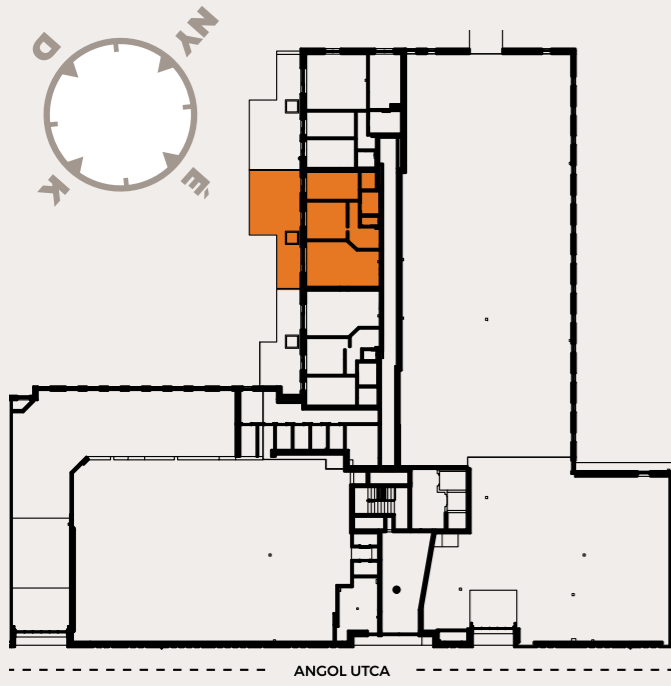

A002 LAKÁS

előtér	8,12 m ²
fürdő	3,96 m ²
konyha	5,36 m ²
nappali	20,8 m ²
szoba	12,7 m ²
szoba	12,91 m ²
WC	1,7 m ²
gardrób	2,39 m ²

NETTÓ LAKÁS ALAPTERÜLET	67,94 m²
válaszfal alatti terület	2,05 m ²
BRUTTÓ LAKÁS ALAPTERÜLET	69,99 m²
terasz	39,28 m ²
kert	38,32 m ²

ÉRTÉKESÍTÉSI TERÜLET 89,63 m²

A jelen adatok tájékoztató jellegűek. A Beruházó az adatok változásával kapcsolatban kötelezettséget vagy felelőséget nem vállal. A részletes műszaki tartalom a projekt műszaki leírásában került meghatározásra. Az itt megadott terület adatok burkolatlan és vakolt felületekre értendők. A nettó területek a helyiségek falai közötti területeket jelentik. A bruttó területek tartalmazzák a válaszfalak alatti területeket.