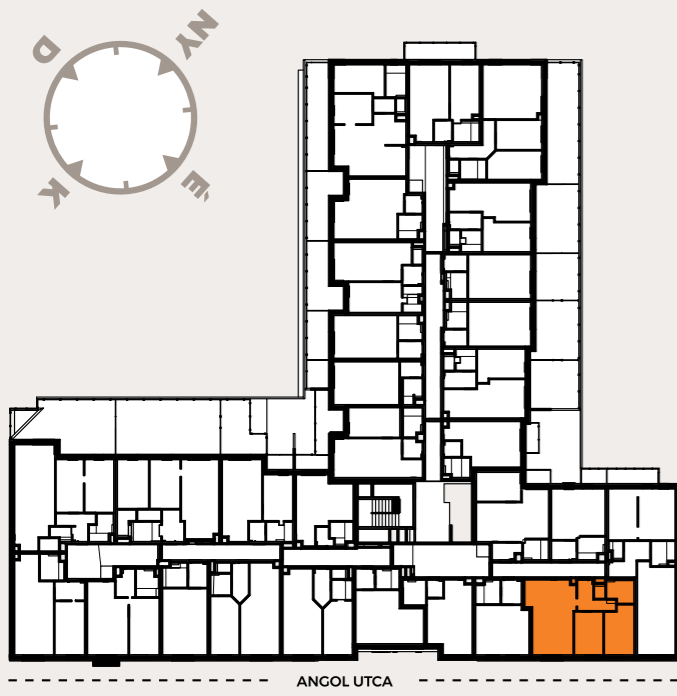

A104 LAKÁS

előtér	5,82 m ²
fürdő	4,88 m ²
konyha-étkező	7,18 m ²
nappali	20,17 m ²
szoba	10,14 m ²
szoba	11,54 m ²
WC	1,31 m ²

NETTÓ LAKÁS ALAPTERÜLET 61,04 m²

válaszfal alatti terület 2,16 m²

BRUTTÓ LAKÁS ALAPTERÜLET 63,20 m²

ÉRTÉKESÍTÉSI TERÜLET 63,20 m²

A jelen adatok tájékoztató jellegűek. A Beruházó az adatok változásával kapcsolatban kötelezettséget vagy felelőséget nem vállal. A részletes műszaki tartalom a projekt műszaki leírásában került meghatározásra. Az itt megadott terület adatok burkolatlan és vakolt felületekre értendők. A nettó területek a helyiségek falai közötti területeket jelentik. A bruttó területek tartalmazzák a válaszfalak alatti területeket.