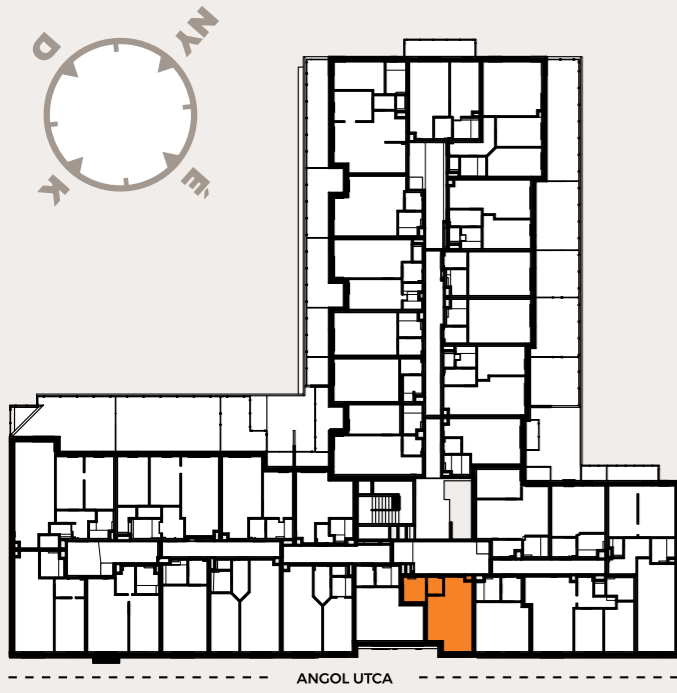

A106 LAKÁS

előtér	3,32 m ²
fürdő	4,71 m ²
konyha	4,39 m ²
nappali	16,18 m ²
szoba	15,37 m ²

NETTÓ LAKÁS ALAPTERÜLET	43,97 m²
válaszfal alatti terület	1,39 m ²
BRUTTÓ LAKÁS ALAPTERÜLET	45,36 m²

ÉRTÉKESÍTÉSI TERÜLET 45,36 m²

A jelen adatok tájékoztató jellegűek. A Beruházó az adatok változásával kapcsolatban kötelezettséget vagy felelőséget nem vállal. A részletes műszaki tartalom a projekt műszaki leírásában került meghatározásra. Az itt megadott terület adatok burkolatlan és vakolt felületekre értendők. A nettó területek a helyiségek falai közötti területeket jelentik. A bruttó területek tartalmazzák a válaszfalak alatti területeket.