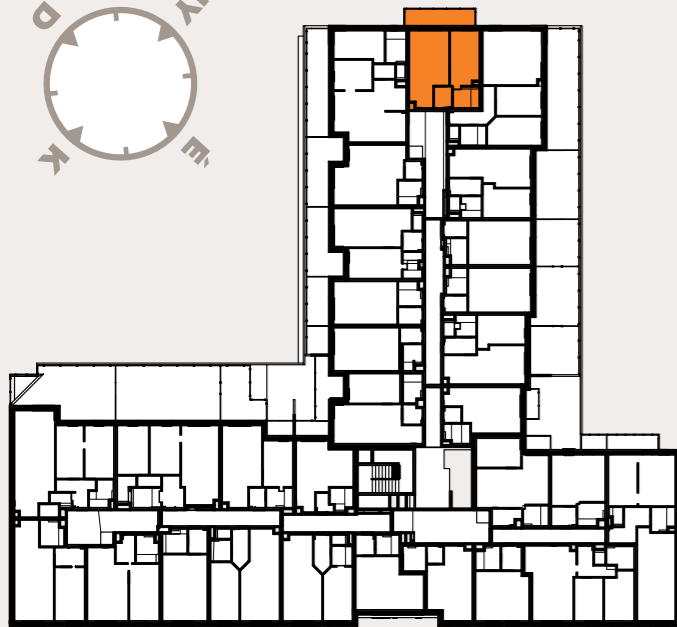

A122 LAKÁS

előtér	3,16 m ²
fürdő	4,44 m ²
konyha	3,99 m ²
nappali	18 m ²
szoba	12,85 m ²

NETTÓ LAKÁS ALAPTERÜLET	42,44 m²
válaszfal alatti terület	1,00 m ²
BRUTTÓ LAKÁS ALAPTERÜLET	43,44 m²
erkély	9,95 m ²

ÉRTÉKESÍTÉSI TERÜLET 48,42 m²

ANGOL UTCA

A jelen adatok tájékoztató jellegűek. A Beruházó az adatok változásával kapcsolatban kötelezettséget vagy felelőséget nem vállal. A részletes műszaki tartalom a projekt műszaki leírásában került meghatározásra. Az itt megadott terület adatok burkolatlan és vakolt felületekre értendők. A nettó területek a helyiségek falai közötti területeket jelentik. A bruttó területek tartalmazzák a válaszfalak alatti területeket.