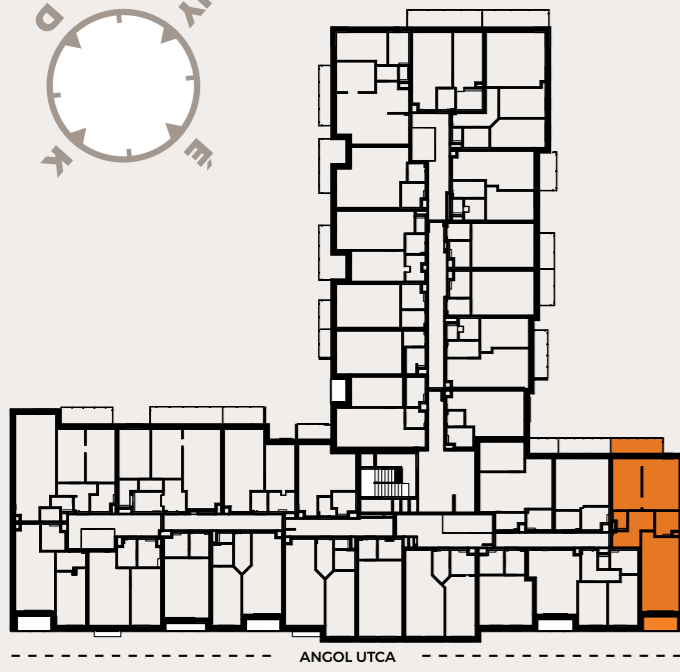

A203 LAKÁS

előtér	3,57 m ²
fürdő	4,56 m ²
konyha	4,24 m ²
nappali	19,34 m ²
szoba	11,94 m ²
szoba	15,48 m ²
WC	1,99 m ²
közlekedő	4,5 m ²

NETTÓ LAKÁS ALAPTERÜLET	65,62 m²
válaszfal alatti terület	1,39 m ²
BRUTTÓ LAKÁS ALAPTERÜLET	67,01 m²
erkély	10,83 m ²

ÉRTÉKESÍTÉSI TERÜLET 72,43 m²

A jelen adatok tájékoztató jellegűek. A Beruházó az adatok változásával kapcsolatban kötelezettséget vagy felelőséget nem vállal. A részletes műszaki tartalom a projekt műszaki leírásában került meghatározásra. Az itt megadott terület adatok burkolatlan és vakolt felületekre értendők. A nettó területek a helyiségek falai közötti területeket jelentik. A bruttó területek tartalmazzák a válaszfalak alatti területeket.