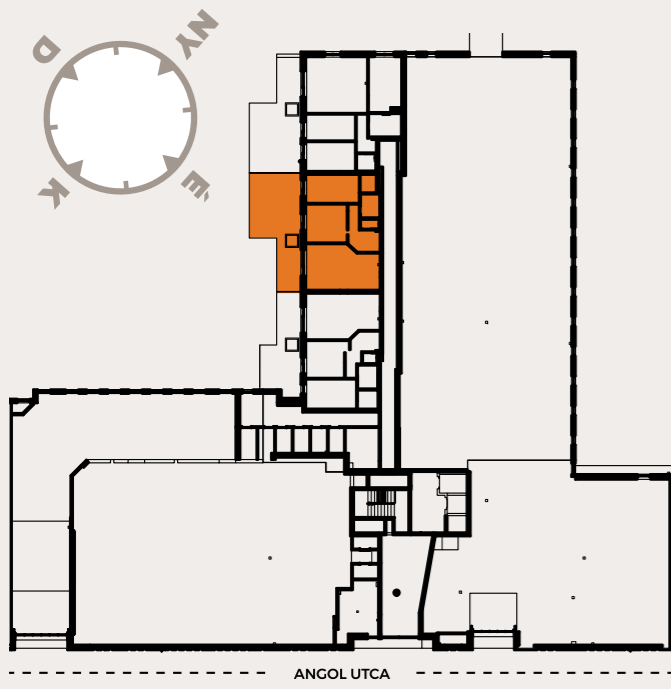

A002 LAKÁS

előtér	8,12 m ²
fürdő	3,96 m ²
konyha	5,36 m ²
nappali	20,8 m ²
szoba	12,7 m ²
szoba	12,91 m ²
WC	1,7 m ²
gardrób	2,39 m ²

NETTÓ LAKÁS ALAPTERÜLET	67,94 m²
válaszfal alatti terület	2,05 m ²
BRUTTÓ LAKÁS ALAPTERÜLET	69,99 m²
terasz	39,28 m ²
kert	38,32 m ²

ÉRTÉKESÍTÉSI TERÜLET 89,63 m²

A jelen adatok tájékoztató jellegűek. A Beruházó az adatok változásával kapcsolatban kötelezettséget vagy felelőséget nem vállal. A részletes műszaki tartalom a projekt műszaki leírásában került meghatározásra. Az itt megadott terület adatok burkolatlan és vakolt felületekre értendők. A nettó területek a helyiségek falai közötti területeket jelentik. A bruttó területek tartalmazzák a válaszfalak alatti területeket.