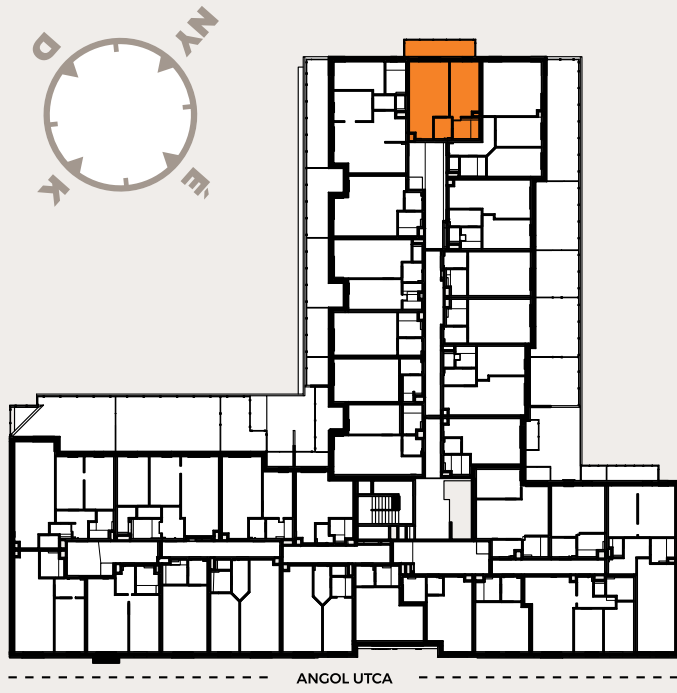

A122 LAKÁS

előtér	3,16 m ²
fürdő	4,44 m ²
konyha	3,99 m ²
nappali	18 m ²
szoba	12,85 m ²

NETTÓ LAKÁS ALAPTERÜLET	42,44 m²
válaszfal alatti terület	1,00 m ²
BRUTTÓ LAKÁS ALAPTERÜLET	43,44 m²
erkély	9,95 m ²

ÉRTÉKESÍTÉSI TERÜLET 48,42 m²

A jelen adatok tájékoztató jellegűek. A Beruházó az adatok változásával kapcsolatban kötelezettséget vagy felelőséget nem vállal. A részletes műszaki tartalom a projekt műszaki leírásában került meghatározásra. Az itt megadott terület adatok burkolatlan és vakolt felületekre értendők. A nettó területek a helyiségek falai közötti területeket jelentik. A bruttó területek tartalmazzák a válaszfalak alatti területeket.