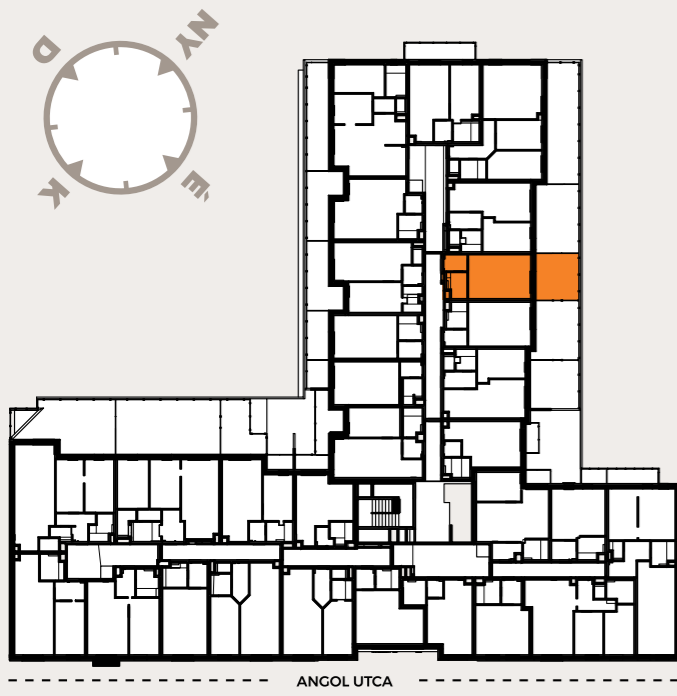

A125 LAKÁS

előtér	3,37 m ²
fürdő	4,18 m ²
konyha	3,36 m ²
nappali	19,24 m ²

NETTÓ LAKÁS ALAPTERÜLET	30,15 m²
válaszfal alatti terület	0,44 m ²
BRUTTÓ LAKÁS ALAPTERÜLET	30,59 m²
terasz	17,31 m ²

ÉRTÉKESÍTÉSI TERÜLET 39,25 m²

A jelen adatok tájékoztató jellegűek. A Beruházó az adatok változásával kapcsolatban kötelezettséget vagy felelőséget nem vállal. A részletes műszaki tartalom a projekt műszaki leírásában került meghatározásra. Az itt megadott terület adatok burkolatlan és vakolt felületekre értendők. A nettó területek a helyiségek falai közötti területeket jelentik. A bruttó területek tartalmazzák a válaszfalak alatti területeket.