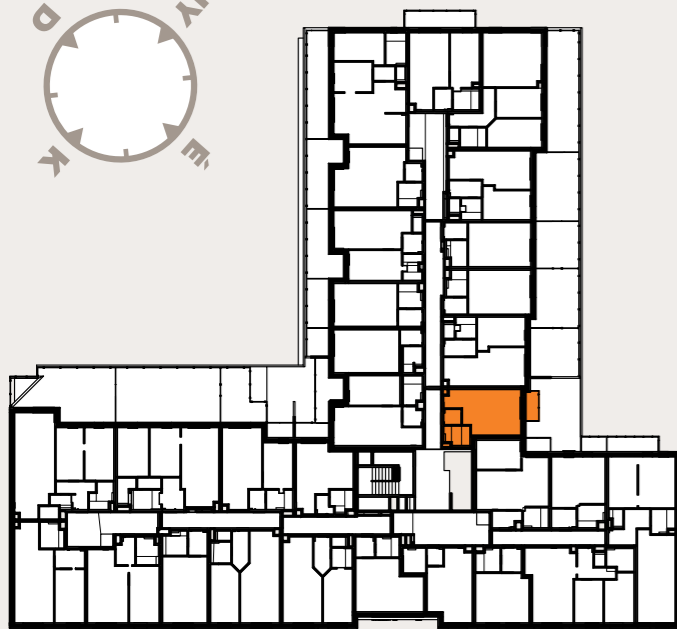

A128 LAKÁS

előtér	2,39 m ²
fürdő	4,06 m ²
konyha	4,12 m ²
nappali	19,64 m ²

NETTÓ LAKÁS ALAPTERÜLET	30,21 m²
válaszfal alatti terület	0,50 m ²
BRUTTÓ LAKÁS ALAPTERÜLET	30,71 m²
terasz	3,3 m ²

ÉRTÉKESÍTÉSI TERÜLET 32,36 m²

ANGOL UTCA

A jelen adatok tájékoztató jellegűek. A Beruházó az adatok változásával kapcsolatban kötelezettséget vagy felelőséget nem vállal. A részletes műszaki tartalom a projekt műszaki leírásában került meghatározásra. Az itt megadott terület adatok burkolatlan és vakolt felületekre értendők. A nettó területek a helyiségek falai közötti területeket jelentik. A bruttó területek tartalmazzák a válaszfalak alatti területeket.