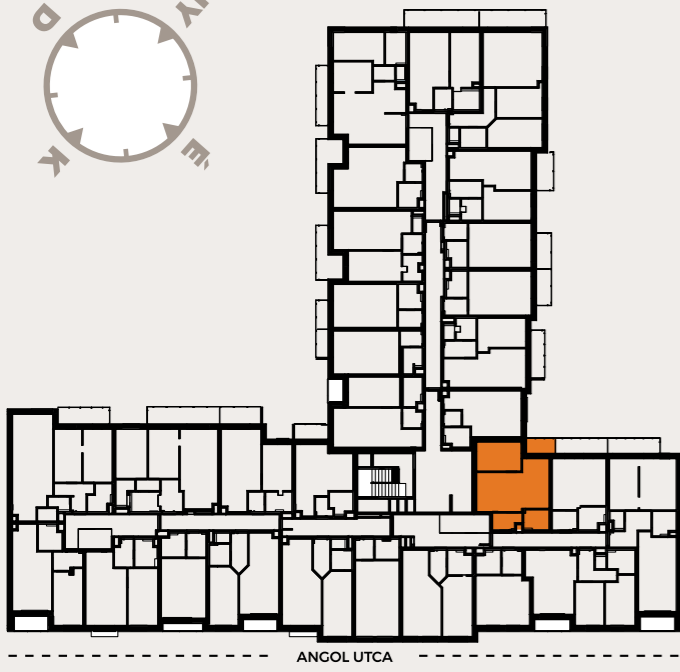

A201 LAKÁS

előtér	3,88 m ²
fürdő	4,24 m ²
konyha	4,82 m ²
nappali	20,65 m ²
szoba	10,68 m ²

NETTÓ LAKÁS ALAPTERÜLET	44,27 m²
válaszfal alatti terület	0,84 m ²
BRUTTÓ LAKÁS ALAPTERÜLET	45,11 m²
terasz	3,88 m ²

ÉRTÉKESÍTÉSI TERÜLET 47,05 m²

ANGOL UTCA

A jelen adatok tájékoztató jellegűek. A Beruházó az adatok változásával kapcsolatban kötelezettséget vagy felelőséget nem vállal. A részletes műszaki tartalom a projekt műszaki leírásában került meghatározásra. Az itt megadott terület adatok burkolatlan és vakolt felületekre értendők. A nettó területek a helyiségek falai közötti területeket jelentik. A bruttó területek tartalmazzák a válaszfalak alatti területeket.