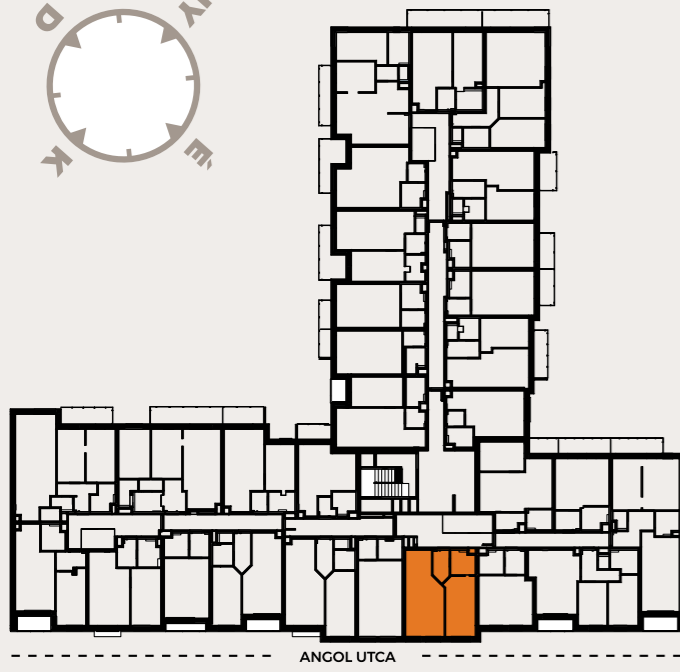

A206 LAKÁS

előtér	4,23 m ²
fürdő	4,72 m ²
konyha	4,7 m ²
nappali	19,33 m ²
szoba	14,55 m ²

NETTÓ LAKÁS ALAPTERÜLET	47,53 m²
válaszfal alatti terület	1,11 m ²
BRUTTÓ LAKÁS ALAPTERÜLET	48,64 m²

ÉRTÉKESÍTÉSI TERÜLET 48,64 m²