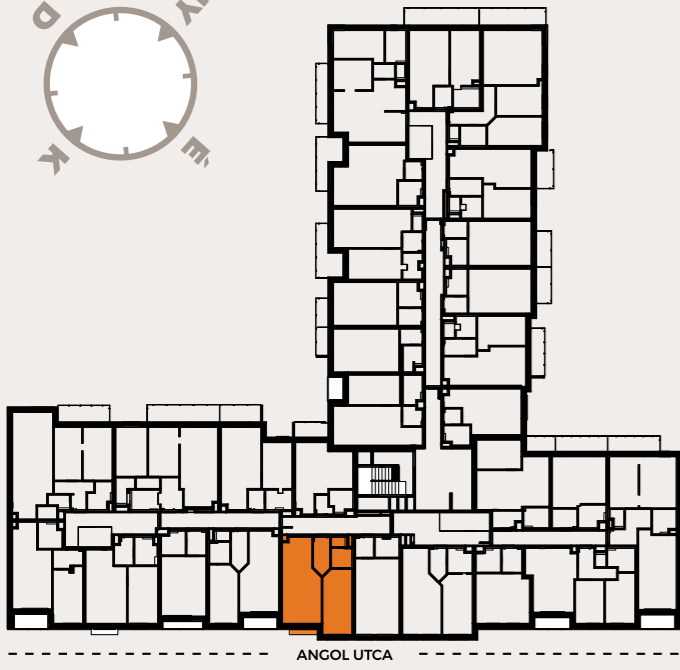

A208 LAKÁS

előtér	4,93 m ²
fürdő	3,49 m ²
konyha	5,1 m ²
nappali	19,56 m ²
szoba	15,19 m ²
WC	1,38 m ²

NETTÓ LAKÁS ALAPTERÜLET 49,65 m²

válaszfal alatti terület 1,14 m²

BRUTTÓ LAKÁS ALAPTERÜLET 50,79 m²

ÉRTÉKESÍTÉSI TERÜLET 50,79 m²

ANGOL UTCA

A jelen adatok tájékoztató jellegűek. A Beruházó az adatok változásával kapcsolatban kötelezettséget vagy felelőséget nem vállal. A részletes műszaki tartalom a projekt műszaki leírásában került meghatározásra. Az itt megadott terület adatok burkolatlan és vakolt felületekre értendők. A nettó területek a helyiségek falai közötti területeket jelentik. A bruttó területek tartalmazzák a válaszfalak alatti területeket.