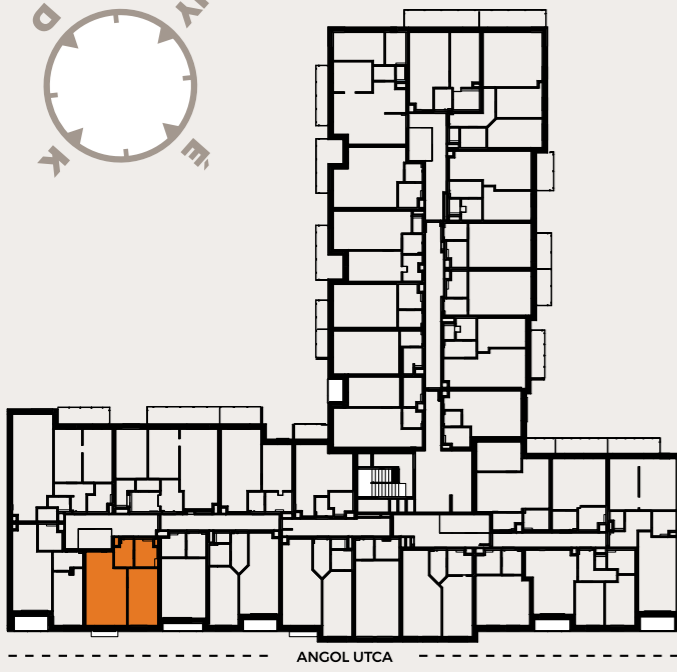

A211 LAKÁS

előtér	4,14 m ²
fürdő	5,02 m ²
konyha	3,71 m ²
nappali	19,13 m ²
szoba	13,77 m ²

NETTÓ LAKÁS ALAPTERÜLET	45,77 m²
válaszfal alatti terület	0,97 m ²
BRUTTÓ LAKÁS ALAPTERÜLET	46,74 m²

ÉRTÉKESÍTÉSI TERÜLET 46,74 m²