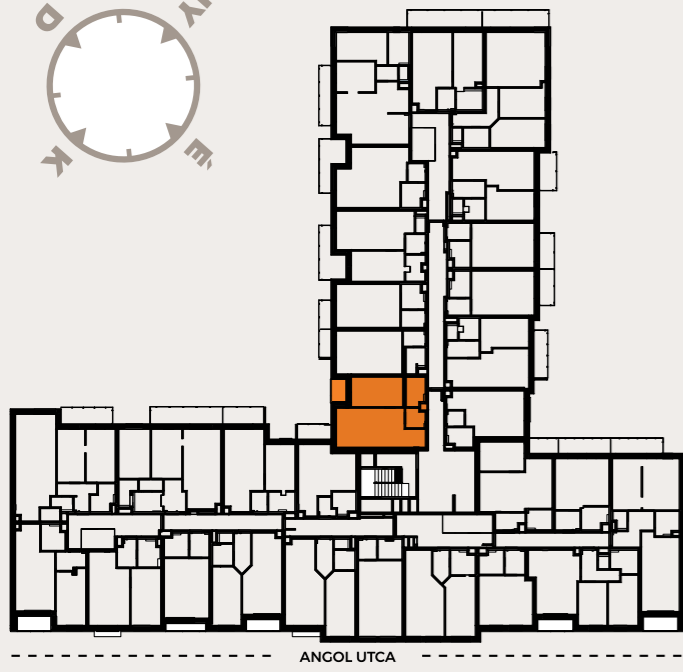

A217 LAKÁS

előtér	3,18 m ²
fürdő	4,52 m ²
konyha	3 m ²
nappali	22,06 m ²
szoba	12,43 m ²

NETTÓ LAKÁS ALAPTERÜLET	45,19 m²
válaszfal alatti terület	0,74 m ²
BRUTTÓ LAKÁS ALAPTERÜLET	45,93 m²
erkély	3,18 m ²

ÉRTÉKESÍTÉSI TERÜLET 47,52 m²

A jelen adatok tájékoztató jellegűek. A Beruházó az adatok változásával kapcsolatban kötelezettséget vagy felelőséget nem vállal. A részletes műszaki tartalom a projekt műszaki leírásában került meghatározásra. Az itt megadott terület adatok burkolatlan és vakolt felületekre értendők. A nettó területek a helyiségek falai közötti területeket jelentik. A bruttó területek tartalmazzák a válaszfalak alatti területeket.