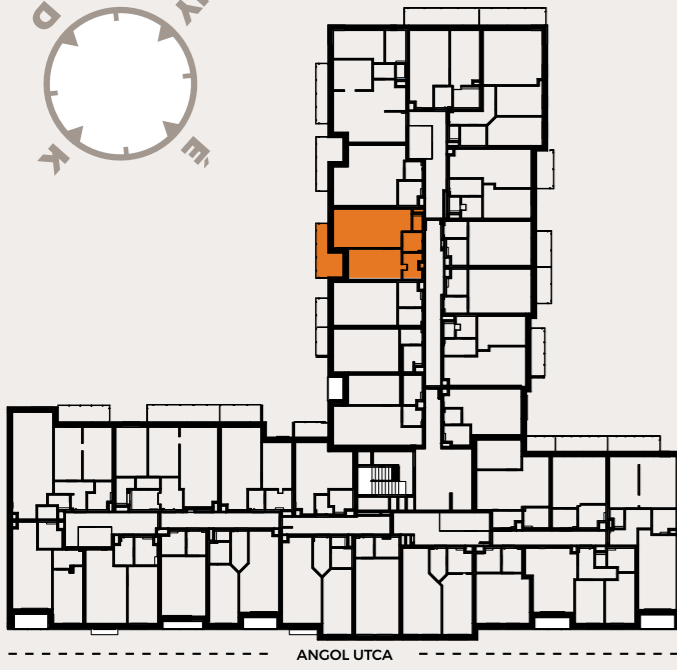

A jelen adatok tájékoztató jellegűek. A Beruházó az adatok változásával kapcsolatban kötelezettséget vagy felelőséget nem vállal. A részletes műszaki tartalom a projekt műszaki leírásában került meghatározásra. Az itt megadott terület adatok burkolatlan és vakolt felületekre értendők. A nettó területek a helyiségek falai közötti területeket jelentik. A bruttó területek tartalmazzák a válaszfalak alatti területeket.