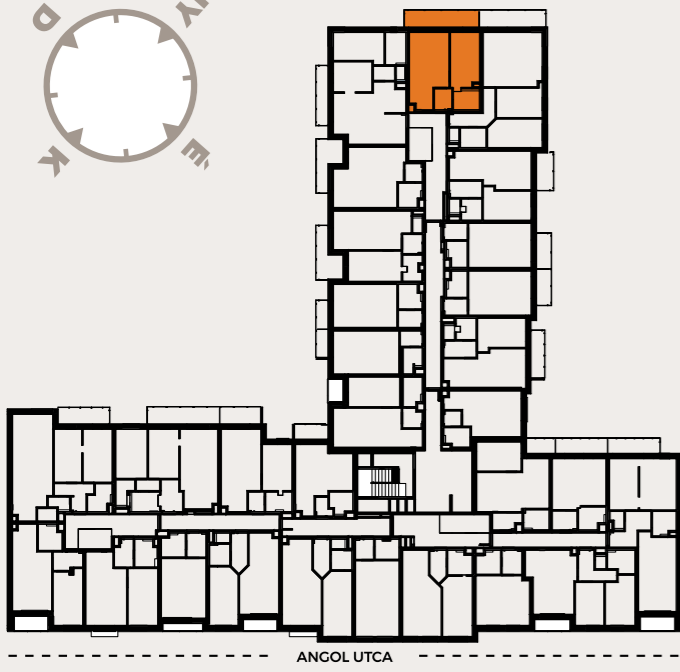

A jelen adatok tájékoztató jellegűek. A Beruházó az adatok változásával kapcsolatban kötelezettséget vagy felelőséget nem vállal. A részletes műszaki tartalom a projekt műszaki leírásában került meghatározásra. Az itt megadott terület adatok burkolatlan és vakolt felületekre értendők. A nettó területek a helyiségek falai közötti területeket jelentik. A bruttó területek tartalmazzák a válaszfalak alatti területeket.