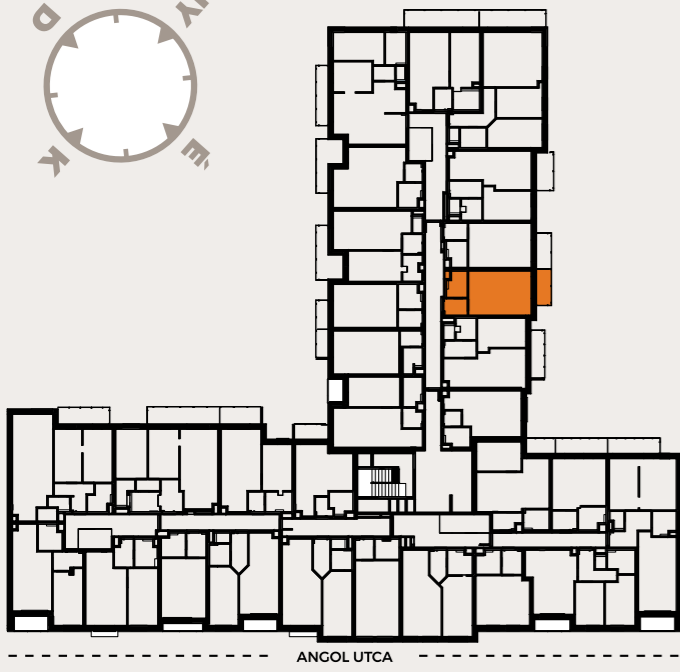

A227 LAKÁS

előtér	3,37 m ²
fürdő	4,18 m ²
konyha	3,36 m ²
nappali	19,24 m ²

NETTÓ LAKÁS ALAPTERÜLET	30,15 m²
válaszfal alatti terület	0,44 m ²
BRUTTÓ LAKÁS ALAPTERÜLET	30,59 m²
erkély	4,45 m ²

ÉRTÉKESÍTÉSI TERÜLET 32,82 m²