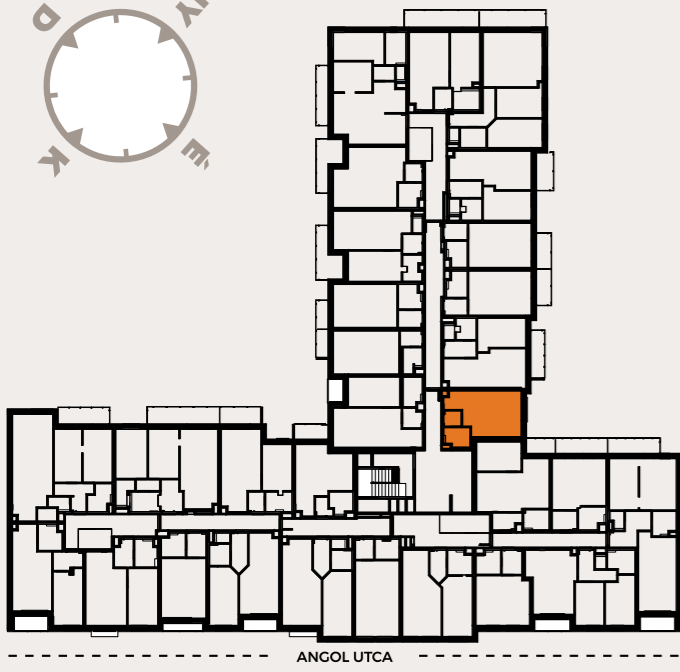

A229 LAKÁS

előtér	2,39 m ²
fürdő	4,06 m ²
konyha	4,12 m ²
nappali	19,64 m ²

NETTÓ LAKÁS ALAPTERÜLET	30,21 m²
válaszfal alatti terület	0,50 m ²
BRUTTÓ LAKÁS ALAPTERÜLET	30,71 m²

ÉRTÉKESÍTÉSI TERÜLET 30,71 m²