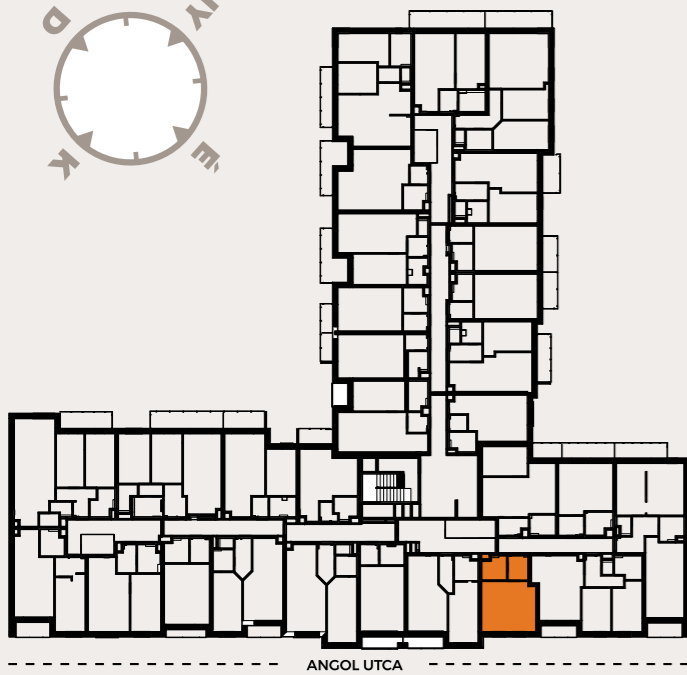

A305 LAKÁS

előtér	4,11 m ²
fürdő	4,57 m ²
konyha	5,02 m ²
nappali	16,49 m ²

NETTÓ LAKÁS ALAPTERÜLET	30,19 m²
válaszfal alatti terület	0,48 m ²
BRUTTÓ LAKÁS ALAPTERÜLET	30,67 m²

ÉRTÉKESÍTÉSI TERÜLET 30,67 m²