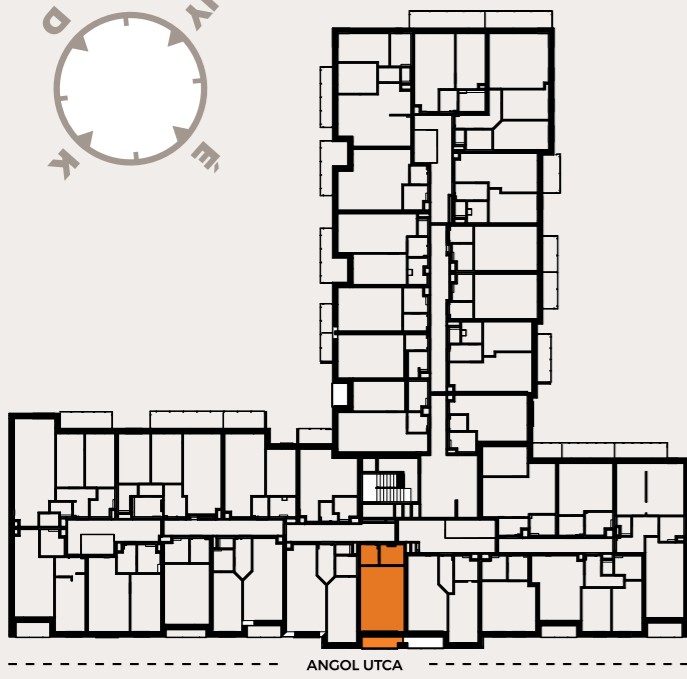

A307 LAKÁS

előtér	3,2 m²
fürdő	4,07 m²
konyha	3,6 m²
nappali	19,51 m²

NETTÓ LAKÁS ALAPTERÜLET	30,38 m²
válaszfal alatti terület	0,43 m²
BRUTTÓ LAKÁS ALAPTERÜLET	30,81 m²
loggia	3,79 m²

ÉRTÉKESÍTÉSI TERÜLET 32,71 m²

A jelen adatok tájékoztató jellegűek. A Beruházó az adatok változásával kapcsolatban kötelezettséget vagy felelőséget nem vállal. A részletes műszaki tartalom a projekt műszaki leírásában került meghatározásra. Az itt megadott terület adatok burkolatlan és vakolt felületekre értendők. A nettó területek a helyiségek falai közötti területeket jelentik. A bruttó területek tartalmazzák a válaszfalak alatti területeket.