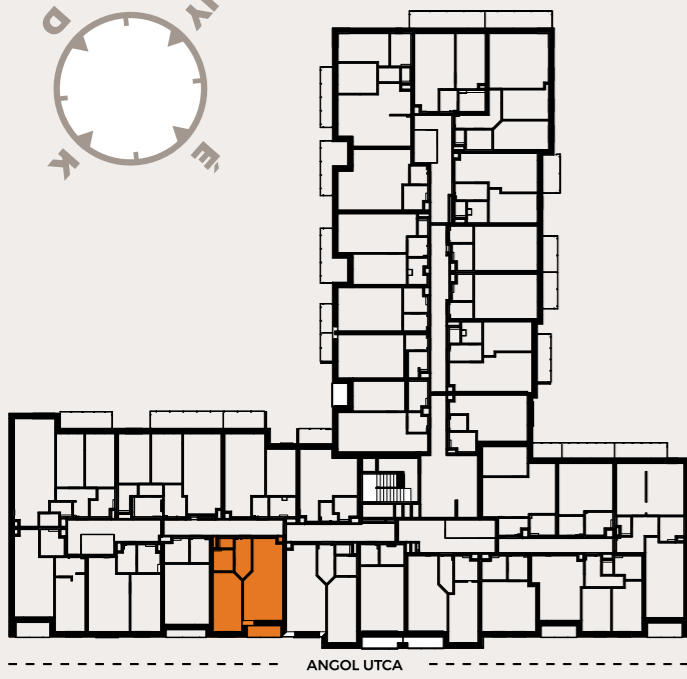

A309 LAKÁS

előtér	5,15 m²
fürdő	3,68 m²
konyha	5,1 m²
nappali	17,83 m²
szoba	13,26 m²
WC	1,33 m²

NETTÓ LAKÁS ALAPTERÜLET	46,35 m²
válaszfal alatti terület	1,19 m²
BRUTTÓ LAKÁS ALAPTERÜLET	47,54 m²
loggia	3,4 m²

ÉRTÉKESÍTÉSI TERÜLET 49,24 m²

A jelen adatok tájékoztató jellegűek. A Beruházó az adatok változásával kapcsolatban kötelezettséget vagy felelőséget nem vállal. A részletes műszaki tartalom a projekt műszaki leírásában került meghatározásra. Az itt megadott terület adatok burkolatlan és vakolt felületekre értendők. A nettó területek a helyiségek falai közötti területeket jelentik. A bruttó területek tartalmazzák a válaszfalak alatti területeket.