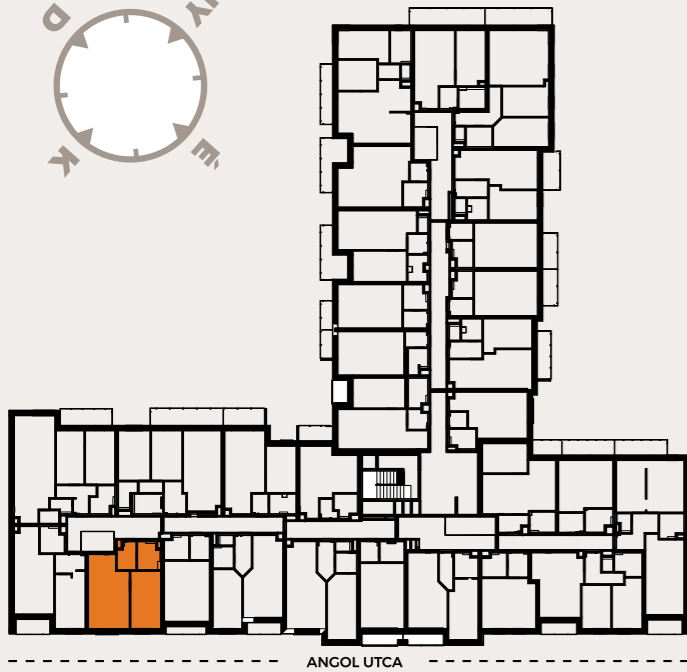

A311 LAKÁS

előtér	4,14 m ²
fürdő	5,02 m ²
konyha	3,71 m ²
nappali	19,13 m ²
szoba	13,77 m ²

NETTÓ LAKÁS ALAPTERÜLET	45,77 m²
válaszfal alatti terület	0,97 m ²
BRUTTÓ LAKÁS ALAPTERÜLET	46,74 m²

ÉRTÉKESÍTÉSI TERÜLET 46,74 m²