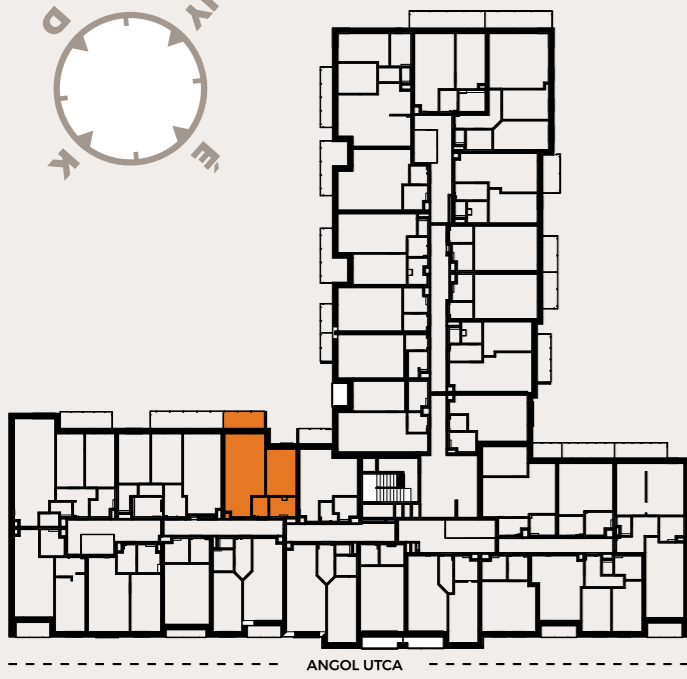

A315 LAKÁS

előtér	2,69 m ²
fürdő	4,28 m ²
konyha	4,16 m ²
nappali	20,07 m ²

NETTÓ LAKÁS ALAPTERÜLET	42,47 m²
válaszfal alatti terület	0,90 m ²
BRUTTÓ LAKÁS ALAPTERÜLET	43,37 m²
erkély	5,88 m ²

ÉRTÉKESÍTÉSI TERÜLET 46,31 m²