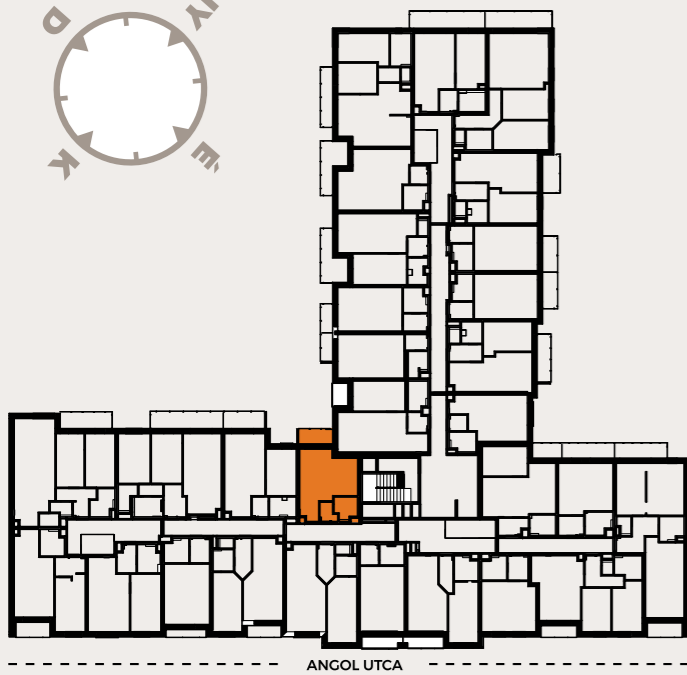

A316 LAKÁS

előtér	2,22 m ²
fürdő	4,03 m ²
konyha	3,61 m ²
nappali	20,13 m ²

NETTÓ LAKÁS ALAPTERÜLET	29,99 m²
válaszfal alatti terület	1,03 m ²
BRUTTÓ LAKÁS ALAPTERÜLET	31,02 m²
erkély	4,37 m ²

ÉRTÉKESÍTÉSI TERÜLET 33,21 m²