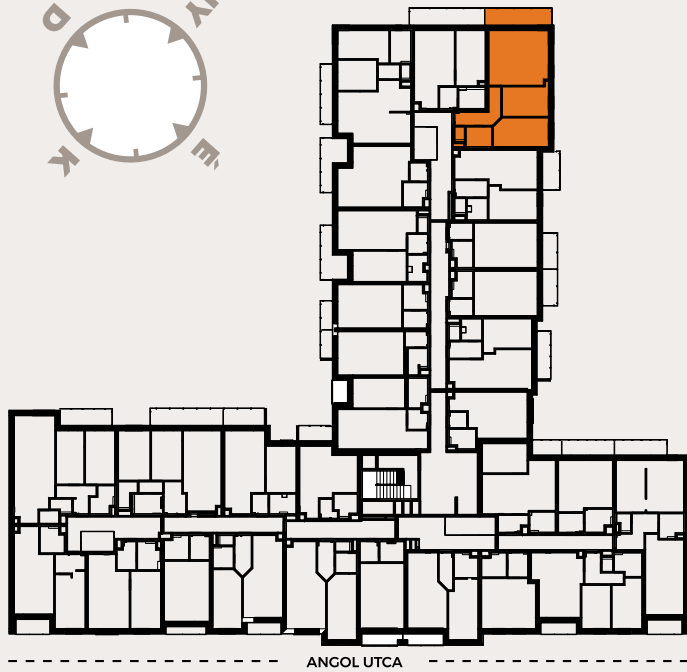

A324 LAKÁS

közlekedő	7,54 m²
fürdő	4,23 m²
konyha	6,81 m²
nappali	19,29 m²
WC	1,29 m²

NETTÓ LAKÁS ALAPTERÜLET	62,44 m²
válaszfal alatti terület	1,54 m²
BRUTTÓ LAKÁS ALAPTERÜLET	63,98 m²
erkély	9,15 m²

ÉRTÉKESÍTÉSI TERÜLET 68,56 m²

A jelen adatok tájékoztató jellegűek. A Beruházó az adatok változásával kapcsolatban kötelezettséget vagy felelőséget nem vállal. A részletes műszaki tartalom a projekt műszaki leírásában került meghatározásra. Az itt megadott terület adatok burkolatlan és vakolt felületekre értendők. A nettó területek a helyiségek falai közötti területeket jelentik. A bruttó területek tartalmazzák a válaszfalak alatti területeket.