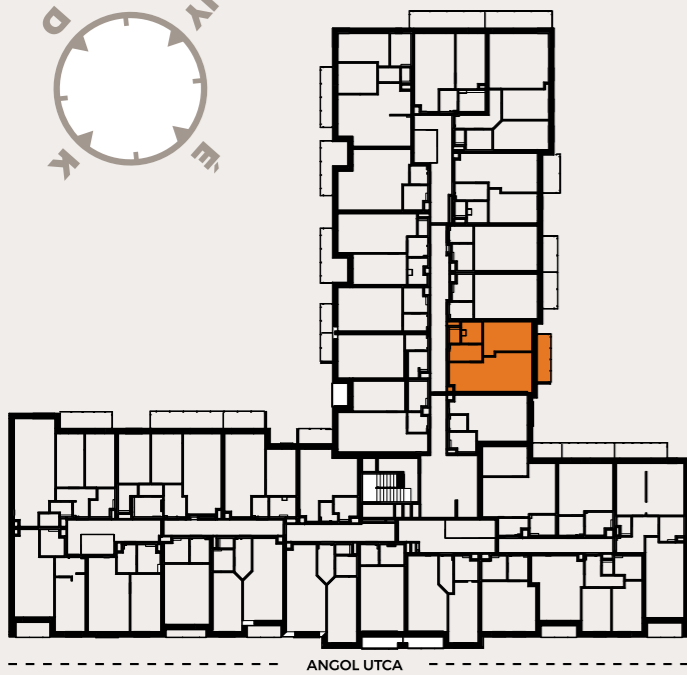

A jelen adatok tájékoztató jellegűek. A Beruházó az adatok változásával kapcsolatban kötelezettséget vagy felelőséget nem vállal. A részletes műszaki tartalom a projekt műszaki leírásában került meghatározásra. Az itt megadott terület adatok burkolatlan és vakolt felületekre értendők. A nettó területek a helyiségek falai közötti területeket jelentik. A bruttó területek tartalmazzák a válaszfalak alatti területeket.