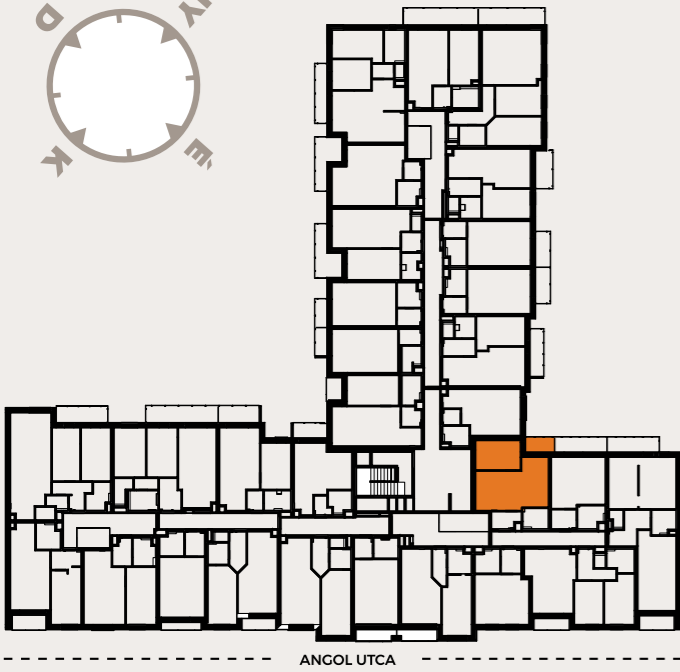

A401 LAKÁS

előtér	3,88 m ²
fürdő	4,24 m ²
konyha	4,82 m ²
nappali	20,65 m ²
szoba	10,68 m ²

NETTÓ LAKÁS ALAPTERÜLET	44,27 m²
válaszfal alatti terület	0,84 m ²
BRUTTÓ LAKÁS ALAPTERÜLET	45,11 m²
erkély	3,88 m ²

ÉRTÉKESÍTÉSI TERÜLET 47,05 m²

A jelen adatok tájékoztató jellegűek. A Beruházó az adatok változásával kapcsolatban kötelezettséget vagy felelőséget nem vállal. A részletes műszaki tartalom a projekt műszaki leírásában került meghatározásra. Az itt megadott terület adatok burkolatlan és vakolt felületekre értendők. A nettó területek a helyiségek falai közötti területeket jelentik. A bruttó területek tartalmazzák a válaszfalak alatti területeket.