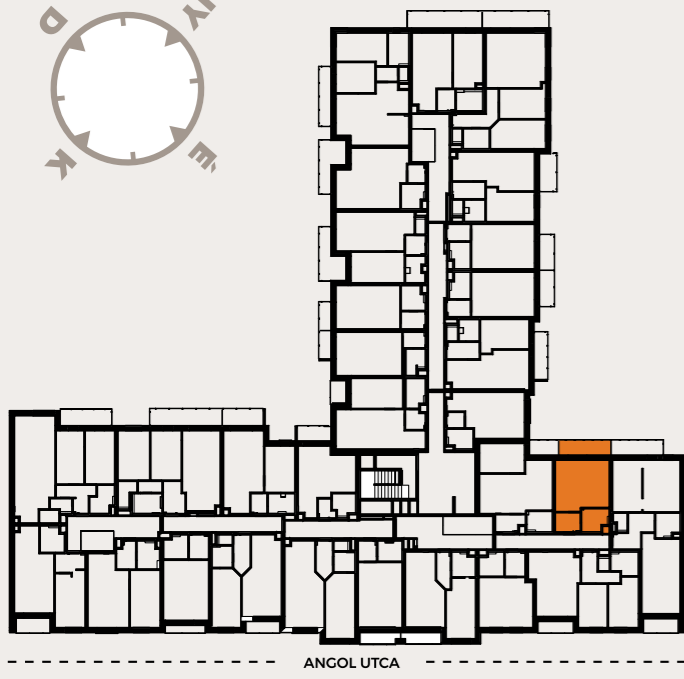

A402 LAKÁS

előtér	3,86 m ²
fürdő	4,74 m ²
konyha	3,64 m ²
nappali	17,6 m ²

NETTÓ LAKÁS ALAPTERÜLET	29,84 m²
válaszfal alatti terület	0,71 m ²
BRUTTÓ LAKÁS ALAPTERÜLET	30,55 m²
erkély	6,52 m ²

ÉRTÉKESÍTÉSI TERÜLET **33,81 m²**