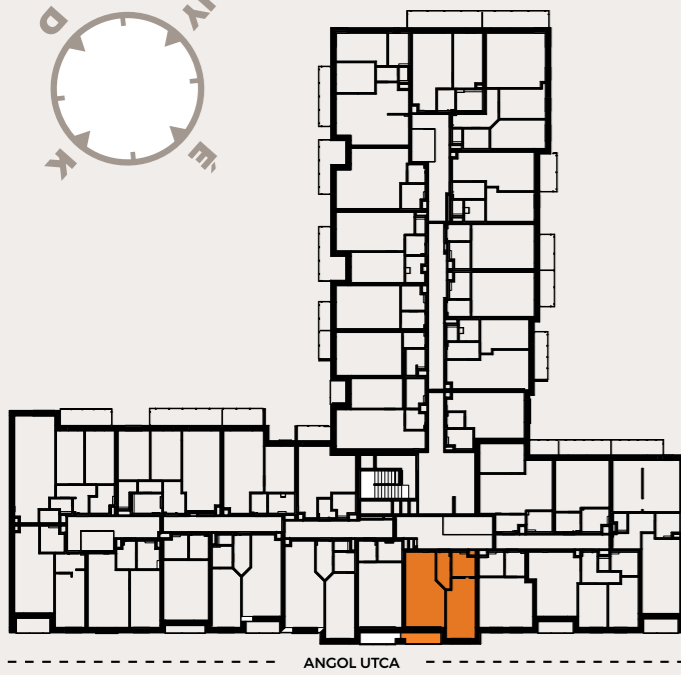

A406 LAKÁS

előtér	4,09 m ²
fürdő	4,5 m ²
konyha	3,78 m ²
nappali	17,82 m ²
szoba	13,77 m ²

NETTÓ LAKÁS ALAPTERÜLET	43,96 m²
válaszfal alatti terület	1,03 m ²
BRUTTÓ LAKÁS ALAPTERÜLET	44,99 m²
loggia	3,77 m ²

ÉRTÉKESÍTÉSI TERÜLET 46,88 m²

A jelen adatok tájékoztató jellegűek. A Beruházó az adatok változásával kapcsolatban kötelezettséget vagy felelőséget nem vállal. A részletes műszaki tartalom a projekt műszaki leírásában került meghatározásra. Az itt megadott terület adatok burkolatlan és vakolt felületekre értendők. A nettó területek a helyiségek falai közötti területeket jelentik. A bruttó területek tartalmazzák a válaszfalak alatti területeket.