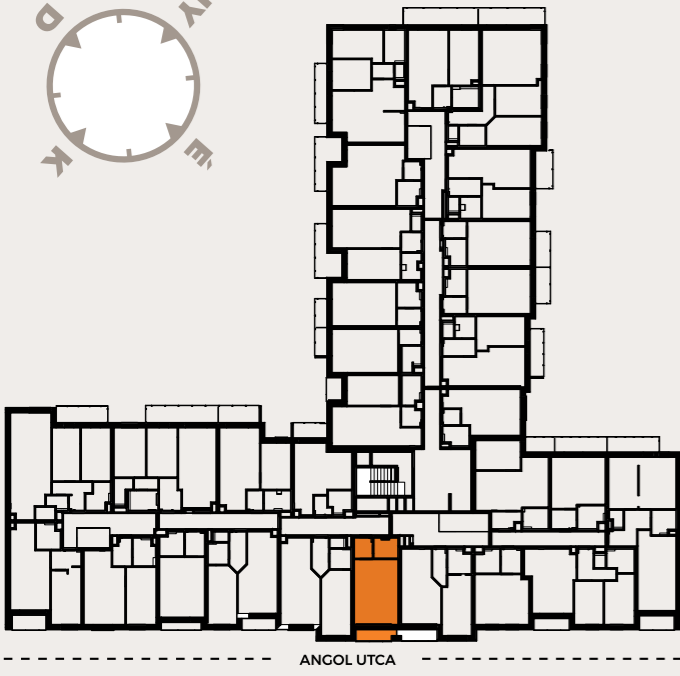

A407 LAKÁS

előtér	3,2 m ²
fürdő	4,07 m ²
konyha	3,6 m ²
nappali	19,51 m ²

NETTÓ LAKÁS ALAPTERÜLET	30,38 m²
válaszfal alatti terület	0,43 m ²
BRUTTÓ LAKÁS ALAPTERÜLET	30,81 m²
loggia	3,79 m ²

ÉRTÉKESÍTÉSI TERÜLET 32,71 m²