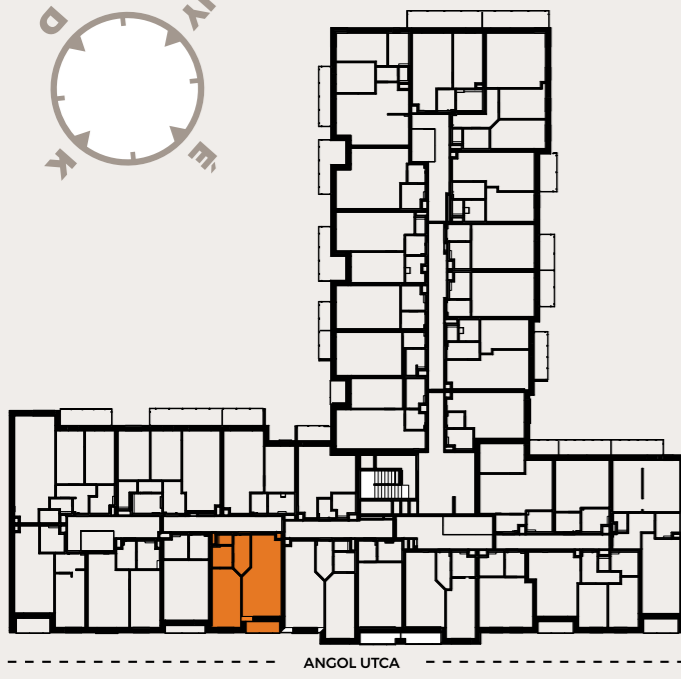

A409 LAKÁS

előtér	5,15 m²
fürdő	3,68 m²
konyha	5,1 m²
nappali	17,83 m²
szoba	13,26 m²
WC	1,33 m²

NETTÓ LAKÁS ALAPTERÜLET	46,35 m²
válaszfal alatti terület	1,19 m²
BRUTTÓ LAKÁS ALAPTERÜLET	47,54 m²
erkély	3,4 m²

ÉRTÉKESÍTÉSI TERÜLET 49,24 m²

A jelen adatok tájékoztató jellegűek. A Beruházó az adatok változásával kapcsolatban kötelezettséget vagy felelőséget nem vállal. A részletes műszaki tartalom a projekt műszaki leírásában került meghatározásra. Az itt megadott terület adatok burkolatlan és vakolt felületekre értendők. A nettó területek a helyiségek falai közötti területeket jelentik. A bruttó területek tartalmazzák a válaszfalak alatti területeket.