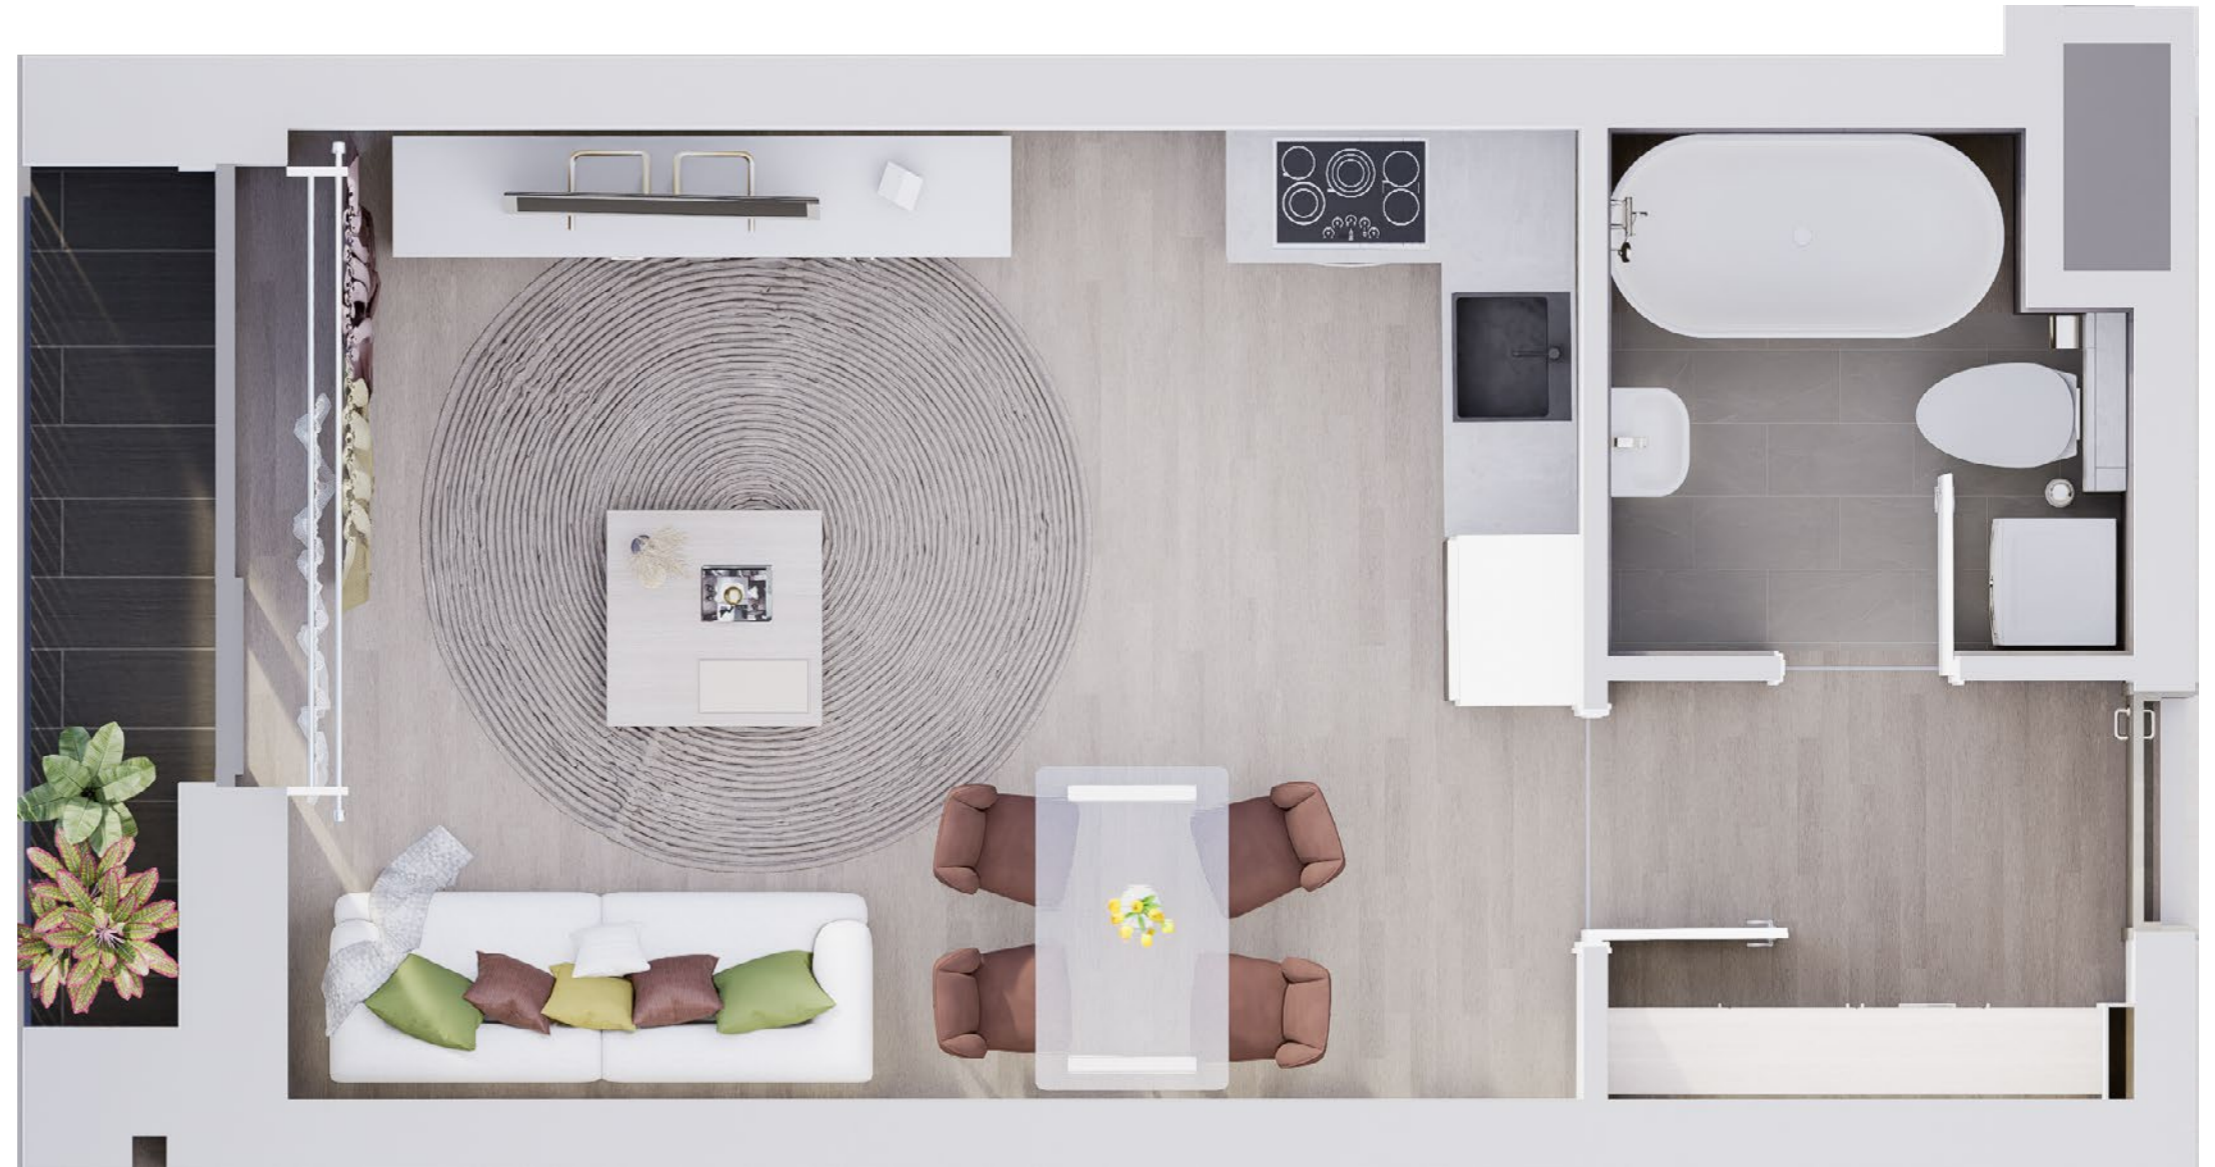

A410 LAKÁS

előtér	4 m ²
fürdő	4,5 m ²
konyha	3,8 m ²
nappali	18,07 m ²

NETTÓ LAKÁS ALAPTERÜLET	30,37 m²
válaszfal alatti terület	0,48 m ²
BRUTTÓ LAKÁS ALAPTERÜLET	30,85 m²
loggia	2,72 m ²

ÉRTÉKESÍTÉSI TERÜLET 32,21 m²