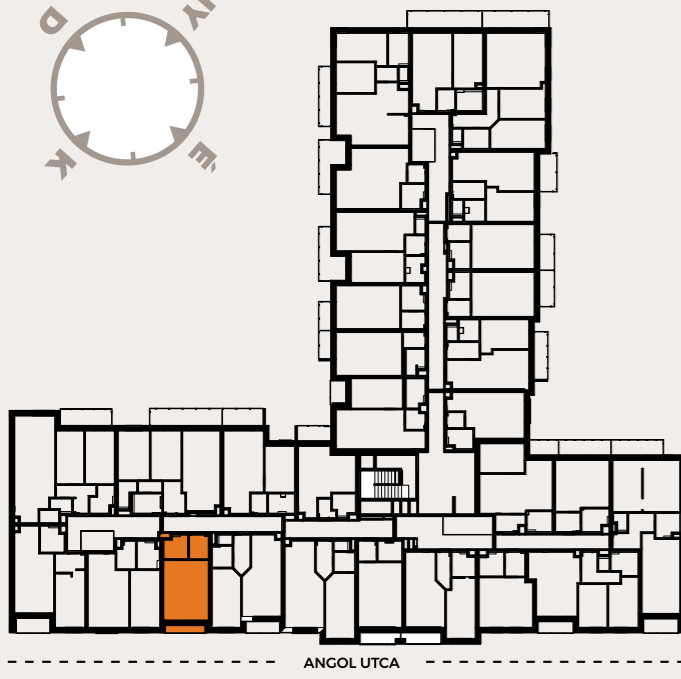

A410 LAKÁS

előtér	4 m ²
fürdő	4,5 m ²
konyha	3,8 m ²
nappali	18,07 m ²

NETTÓ LAKÁS ALAPTERÜLET	30,37 m²
válaszfal alatti terület	0,48 m ²
BRUTTÓ LAKÁS ALAPTERÜLET	30,85 m²
loggia	2,72 m ²

ÉRTÉKESÍTÉSI TERÜLET 32,21 m²