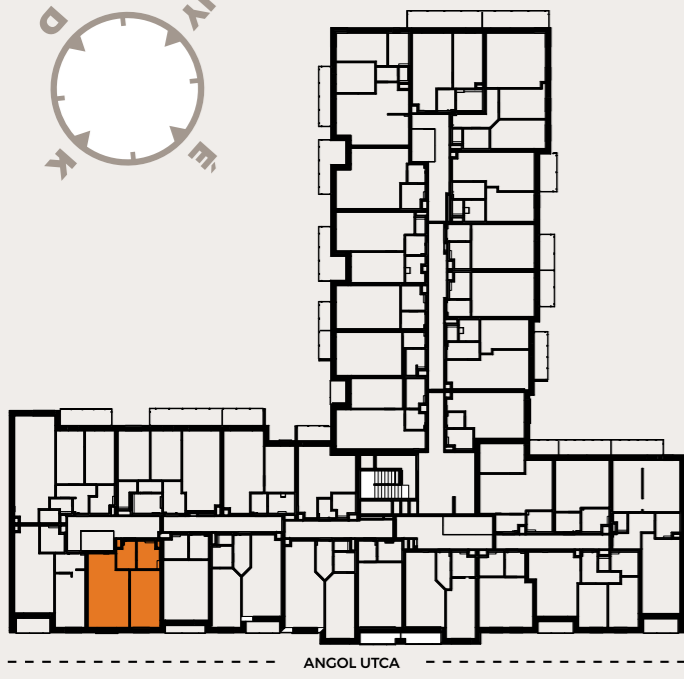

A411 LAKÁS

előtér	4,14 m²
fürdő	5,02 m²
konyha	3,71 m²
nappali	19,13 m²
szoba	13,77 m²

NETTÓ LAKÁS ALAPTERÜLET	45,77 m²
válaszfal alatti terület	0,97 m²
BRUTTÓ LAKÁS ALAPTERÜLET	46,74 m²

ÉRTÉKESÍTÉSI TERÜLET 46,74 m²

A jelen adatok tájékoztató jellegűek. A Beruházó az adatok változásával kapcsolatban kötelezettséget vagy felelőséget nem vállal. A részletes műszaki tartalom a projekt műszaki leírásában került meghatározásra. Az itt megadott terület adatok burkolatlan és vakolt felületekre értendők. A nettó területek a helyiségek falai közötti területeket jelentik. A bruttó területek tartalmazzák a válaszfalak alatti területeket.