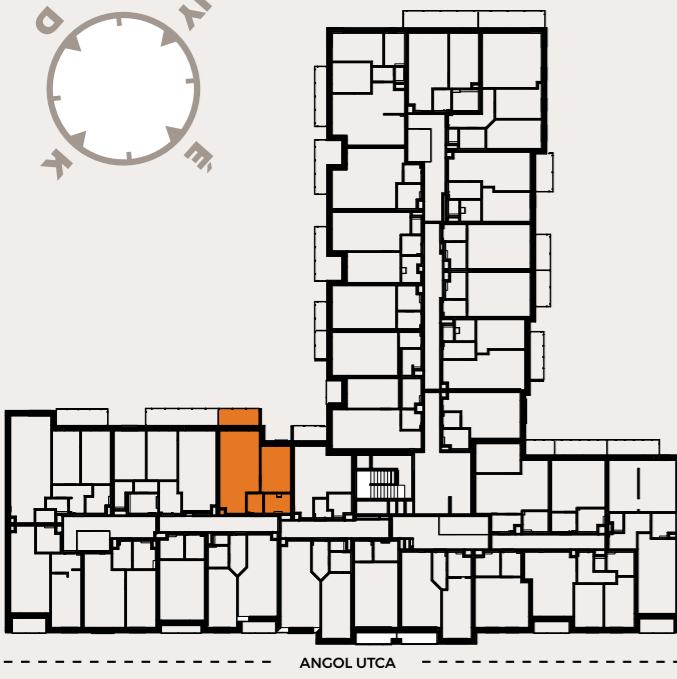

A jelen adatok tájékoztató jellegűek. A Beruházó az adatok változásával kapcsolatban kötelezettséget vagy felelőséget nem vállal. A részletes műszaki tartalom a projekt műszaki leírásában került meghatározásra. Az itt megadott terület adatok burkolatlan és vakolt felületekre értendők. A nettó területek a helyiségek falai közötti területeket jelentik. A bruttó területek tartalmazzák a válaszfalak alatti területeket.