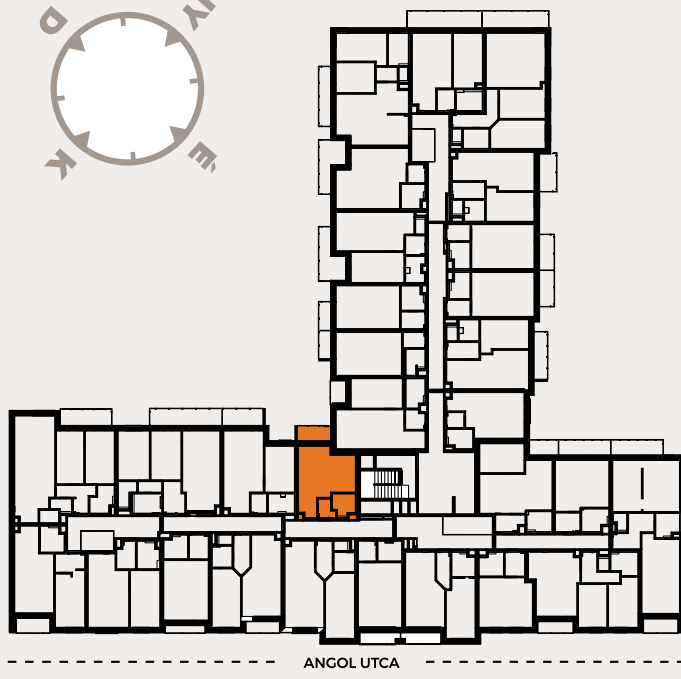

A416 LAKÁS

előtér	2,22 m ²
fürdő	4,03 m ²
konyha	3,61 m ²
nappali	20,13 m ²

NETTÓ LAKÁS ALAPTERÜLET	29,99 m²
válaszfal alatti terület	1,03 m ²
BRUTTÓ LAKÁS ALAPTERÜLET	31,02 m²
erkély	4,37 m ²

ÉRTÉKESÍTÉSI TERÜLET 33,21 m²