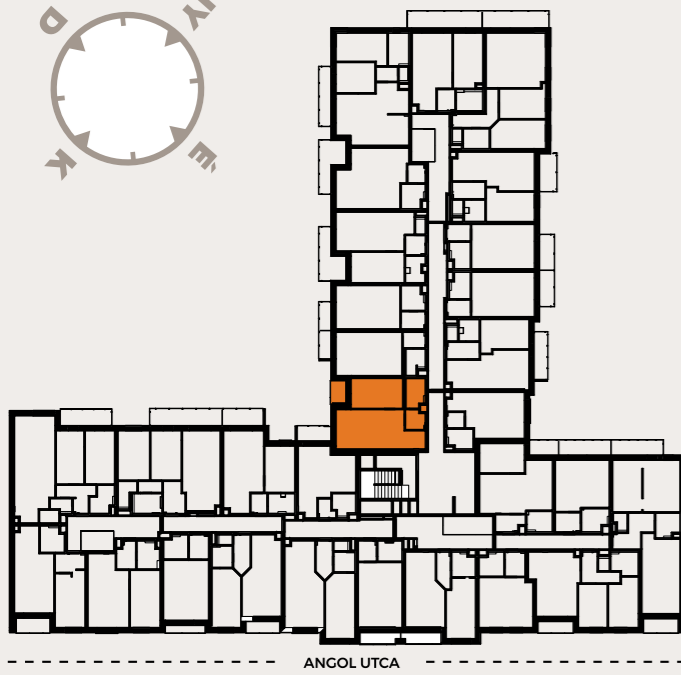

A417 LAKÁS

előtér	3,18 m ²
fürdő	4,52 m ²
konyha	3 m ²
nappali	22,06 m ²
szoba	12,43 m ²

NETTÓ LAKÁS ALAPTERÜLET	45,19 m²
válaszfal alatti terület	0,74 m ²
BRUTTÓ LAKÁS ALAPTERÜLET	45,93 m²
erkély	3,18 m ²

ÉRTÉKESÍTÉSI TERÜLET 47,52 m²

A jelen adatok tájékoztató jellegűek. A Beruházó az adatok változásával kapcsolatban kötelezettséget vagy felelőséget nem vállal. A részletes műszaki tartalom a projekt műszaki leírásában került meghatározásra. Az itt megadott terület adatok burkolatlan és vakolt felületekre értendők. A nettó területek a helyiségek falai közötti területeket jelentik. A bruttó területek tartalmazzák a válaszfalak alatti területeket.