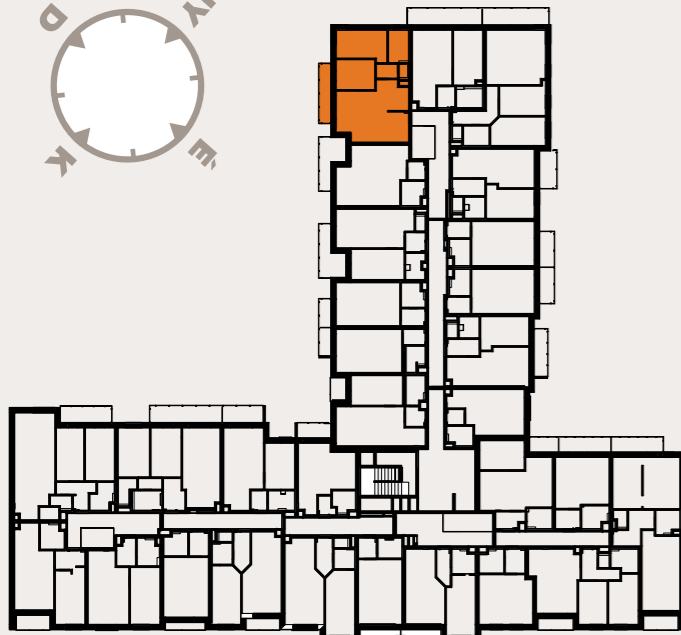

A422 LAKÁS

előtér	2,67 m ²
fürdő	5,46 m ²
konyha	4,62 m ²
nappali	19,29 m ²
szoba	9,39 m ²
szoba	12,13 m ²
WC	1,33 m ²
közlekedő	2,54 m ²

NETTÓ LAKÁS ALAPTERÜLET	57,43 m²
válaszfal alatti terület	1,88 m ²
BRUTTÓ LAKÁS ALAPTERÜLET	59,31 m²
erkély	6,02 m ²

ÉRTÉKESÍTÉSI TERÜLET 62,32 m²

ANGOL UTCA

A jelen adatok tájékoztató jellegűek. A Beruházó az adatok változásával kapcsolatban kötelezettséget vagy felelőséget nem vállal. A részletes műszaki tartalom a projekt műszaki leírásában került meghatározásra. Az itt megadott terület adatok burkolatlan és vakolt felületekre értendők. A nettó területek a helyiségek falai közötti területeket jelentik. A bruttó területek tartalmazzák a válaszfalak alatti területeket.