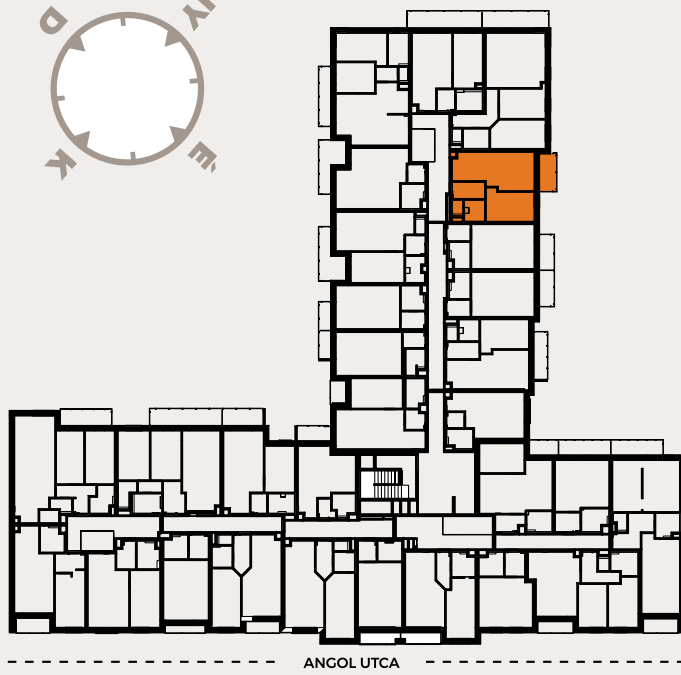

A425 LAKÁS

előtér	4,38 m ²
fürdő	3,41 m ²
konyha	4,38 m ²
nappali	18,03 m ²
szoba	11,87 m ²
WC	1,45 m ²

NETTÓ LAKÁS ALAPTERÜLET	43,52 m²
válaszfal alatti terület	1,57 m ²
BRUTTÓ LAKÁS ALAPTERÜLET	45,09 m²
erkély	5,32 m ²

ÉRTÉKESÍTÉSI TERÜLET 47,75 m²

A jelen adatok tájékoztató jellegűek. A Beruházó az adatok változásával kapcsolatban kötelezettséget vagy felelőséget nem vállal. A részletes műszaki tartalom a projekt műszaki leírásában került meghatározásra. Az itt megadott terület adatok burkolatlan és vakolt felületekre értendők. A nettó területek a helyiségek falai közötti területeket jelentik. A bruttó területek tartalmazzák a válaszfalak alatti területeket.