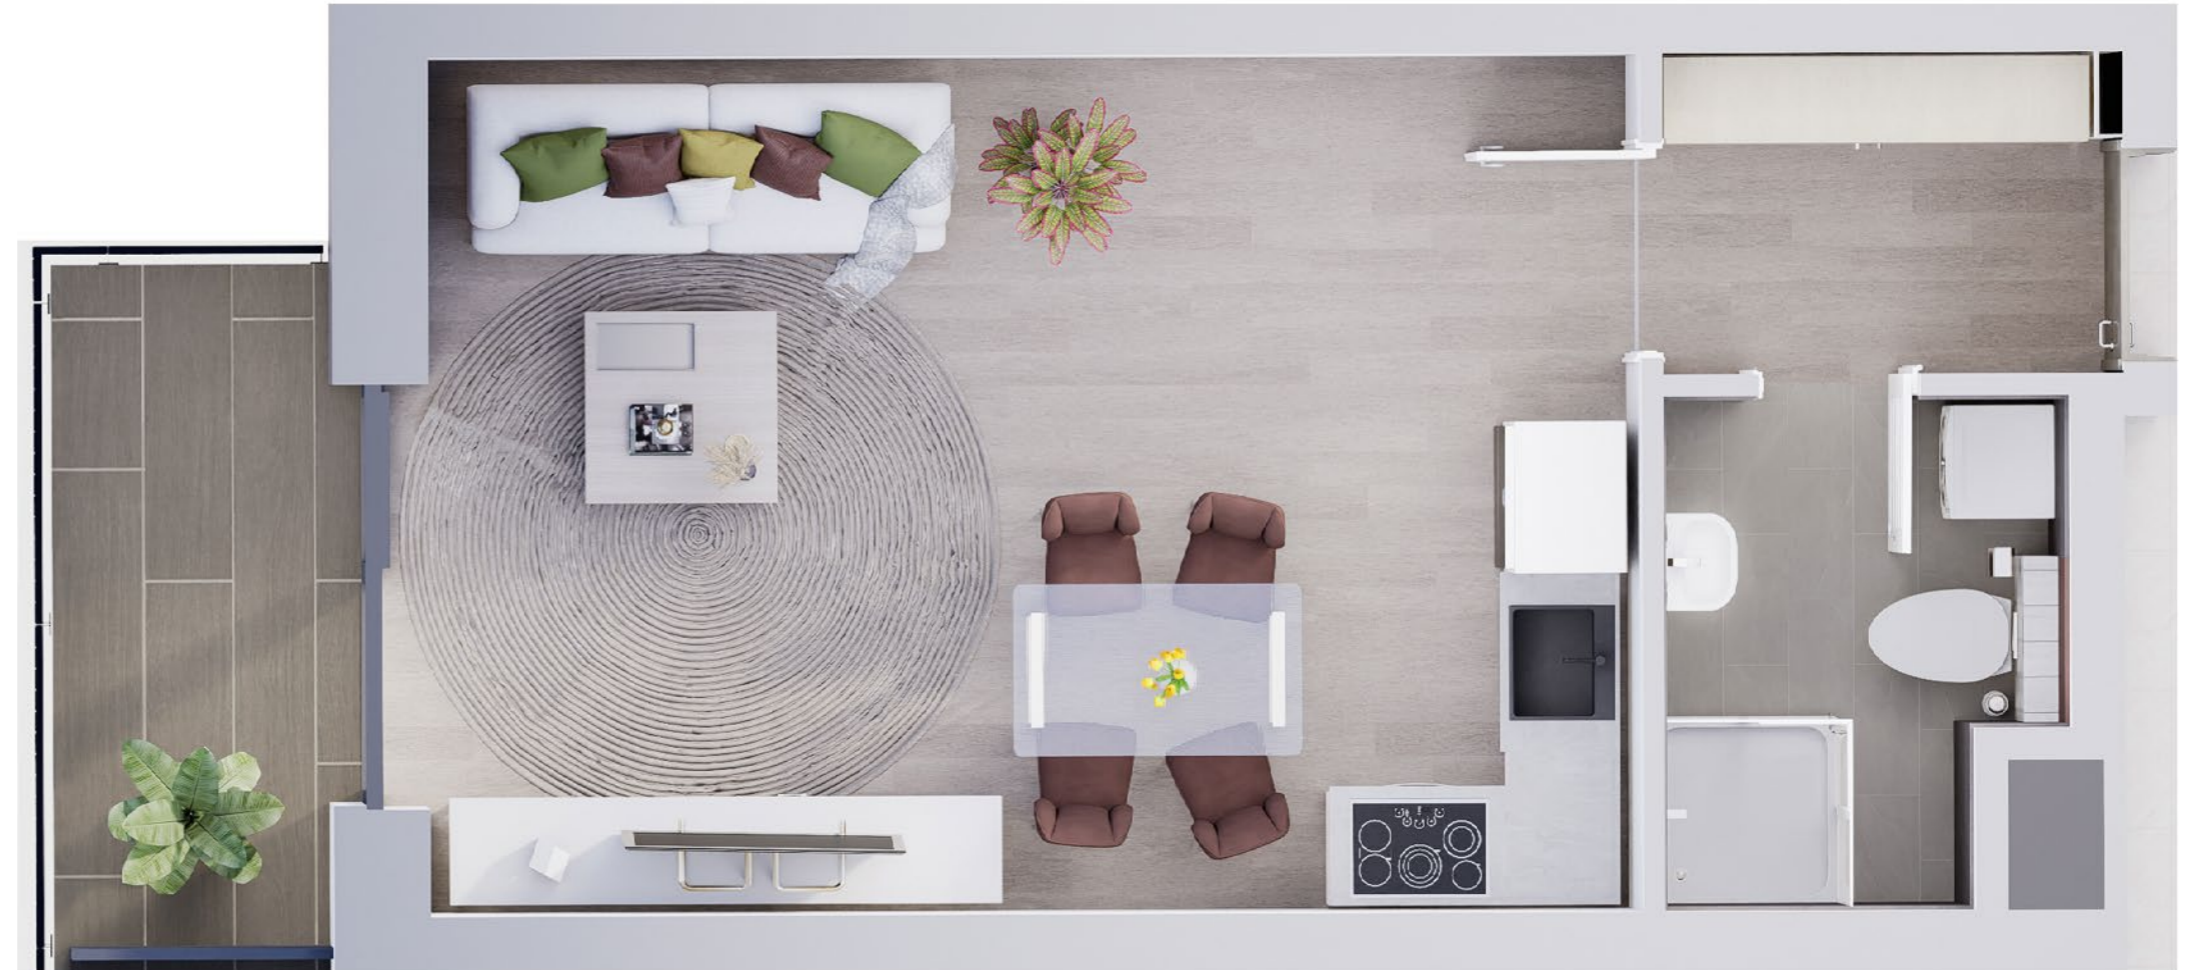

A426 LAKÁS

előtér	3,37 m ²
fürdő	4,18 m ²
konyha	3,36 m ²
nappali	19,24 m ²

NETTÓ LAKÁS ALAPTERÜLET	30,15 m²
válaszfal alatti terület	0,44 m ²
BRUTTÓ LAKÁS ALAPTERÜLET	30,59 m²
erkély	4,45 m ²

ÉRTÉKESÍTÉSI TERÜLET 32,82 m²