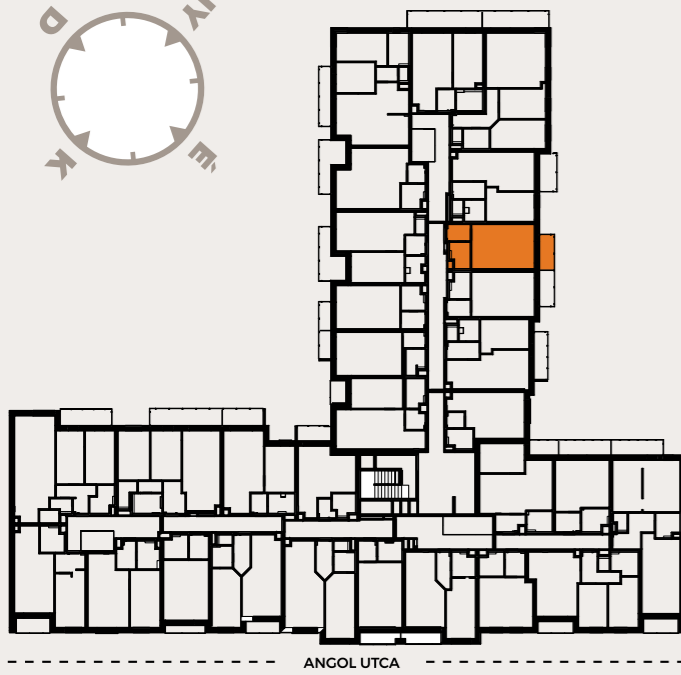

A426 LAKÁS

előtér	3,37 m ²
fürdő	4,18 m ²
konyha	3,36 m ²
nappali	19,24 m ²

NETTÓ LAKÁS ALAPTERÜLET	30,15 m²
válaszfal alatti terület	0,44 m ²
BRUTTÓ LAKÁS ALAPTERÜLET	30,59 m²
erkély	4,45 m ²

ÉRTÉKESÍTÉSI TERÜLET 32,82 m²