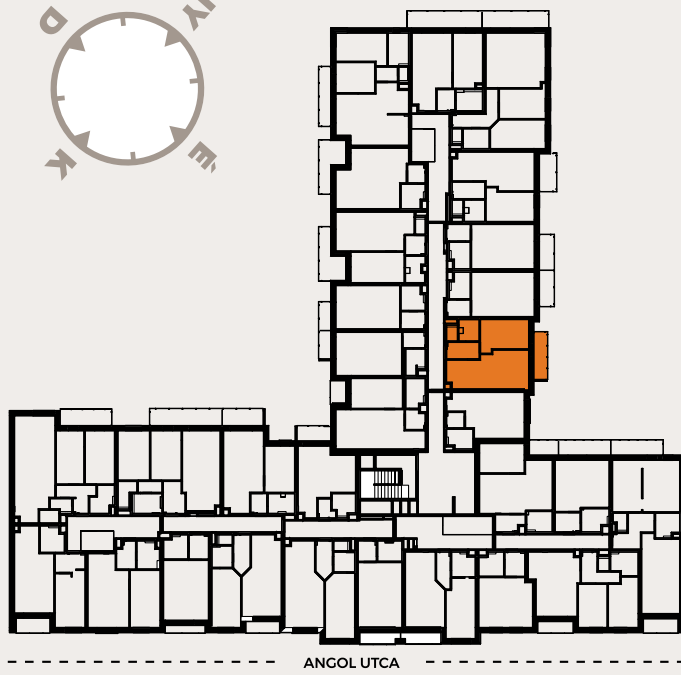

A428 LAKÁS

előtér	4,38 m ²
fürdő	3,41 m ²
konyha	4,38 m ²
nappali	18,03 m ²
szoba	11,87 m ²
WC	1,45 m ²

NETTÓ LAKÁS ALAPTERÜLET	43,52 m²
válaszfal alatti terület	1,57 m ²
BRUTTÓ LAKÁS ALAPTERÜLET	45,09 m²
erkély	5,52 m ²

ÉRTÉKESÍTÉSI TERÜLET 47,85 m²

A jelen adatok tájékoztató jellegűek. A Beruházó az adatok változásával kapcsolatban kötelezettséget vagy felelőséget nem vállal. A részletes műszaki tartalom a projekt műszaki leírásában került meghatározásra. Az itt megadott terület adatok burkolatlan és vakolt felületekre értendők. A nettó területek a helyiségek falai közötti területeket jelentik. A bruttó területek tartalmazzák a válaszfalak alatti területeket.