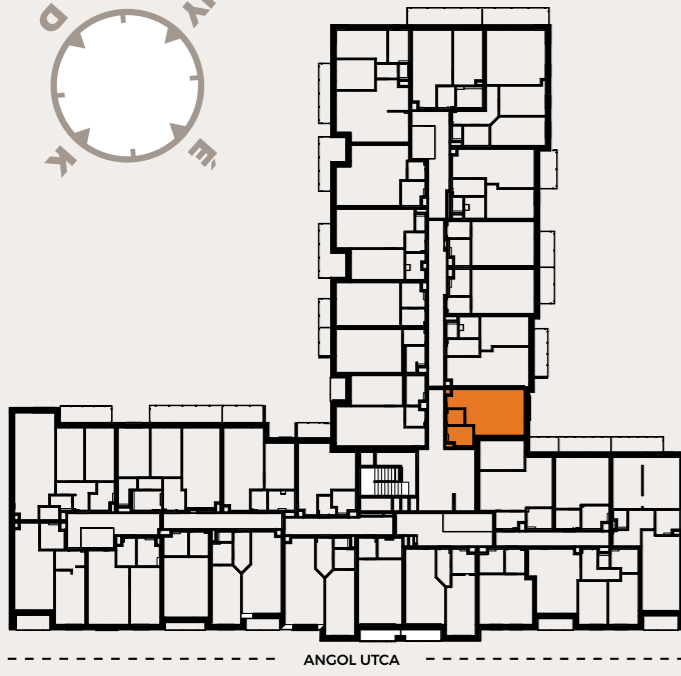

A429 LAKÁS

előtér	2,39 m ²
fürdő	4,06 m ²
konyha	4,12 m ²
nappali	19,64 m ²

NETTÓ LAKÁS ALAPTERÜLET	30,21 m²
válaszfal alatti terület	0,50 m ²
BRUTTÓ LAKÁS ALAPTERÜLET	30,71 m²

ÉRTÉKESÍTÉSI TERÜLET 30,71 m²