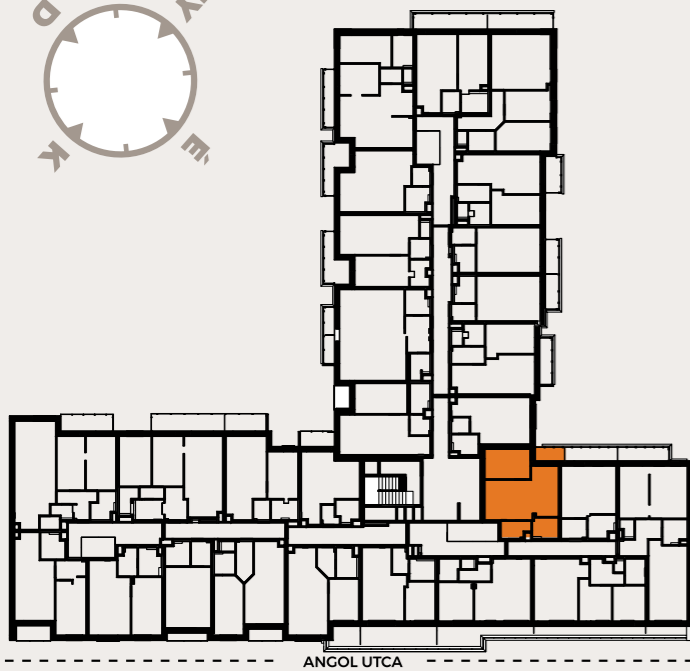

A501 LAKÁS

előtér	3,88 m ²
fürdő	4,24 m ²
konyha	4,82 m ²
nappali	20,65 m ²
szoba	10,68 m ²

NETTÓ LAKÁS ALAPTERÜLET	44,27 m²
válaszfal alatti terület	0,84 m ²
BRUTTÓ LAKÁS ALAPTERÜLET	45,11 m²
erkély	3,88 m ²

ÉRTÉKESÍTÉSI TERÜLET 47,05 m²

A jelen adatok tájékoztató jellegűek. A Beruházó az adatok változásával kapcsolatban kötelezettséget vagy felelőséget nem vállal. A részletes műszaki tartalom a projekt műszaki leírásában került meghatározásra. Az itt megadott terület adatok burkolatlan és vakolt felületekre értendők. A nettó területek a helyiségek falai közötti területeket jelentik. A bruttó területek tartalmazzák a válaszfalak alatti területeket.