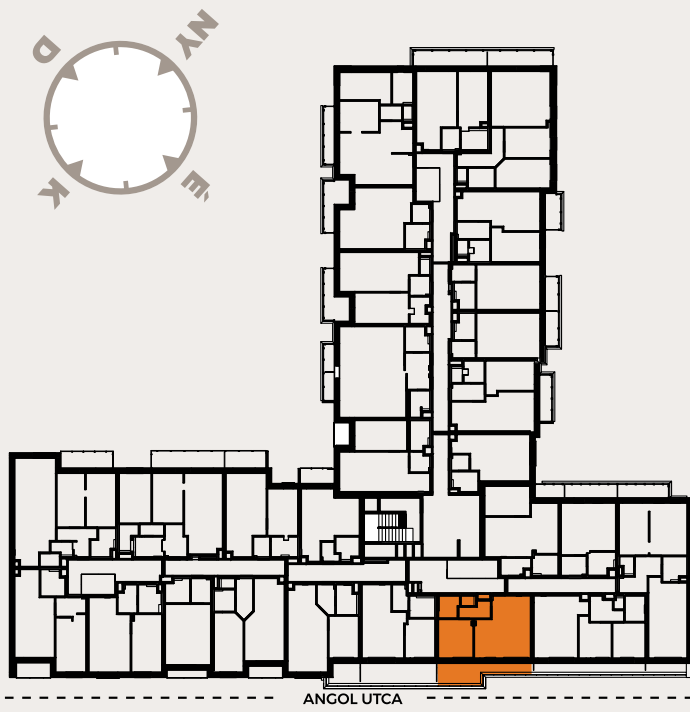

A505 LAKÁS

előtér	2,6 m ²
fürdő	3,83 m ²
konyha	4,72 m ²
nappali	17,02 m ²
szoba	10,11 m ²
WC	1,29 m ²
közlekedő	4,1 m ²

NETTÓ LAKÁS ALAPTERÜLET 43,67 m²

válaszfal alatti terület 1,05 m²

BRUTTÓ LAKÁS ALAPTERÜLET 44,72 m²

terasz 10,74 m²

ÉRTÉKESÍTÉSI TERÜLET 50,09 m²

A jelen adatok tájékoztató jellegűek. A Beruházó az adatok változásával kapcsolatban kötelezettséget vagy felelőséget nem vállal. A részletes műszaki tartalom a projekt műszaki leírásában került meghatározásra. Az itt megadott terület adatok burkolatlan és vakolt felületekre értendők. A nettó területek a helyiségek falai közötti területeket jelentik. A bruttó területek tartalmazzák a válaszfalak alatti területeket.