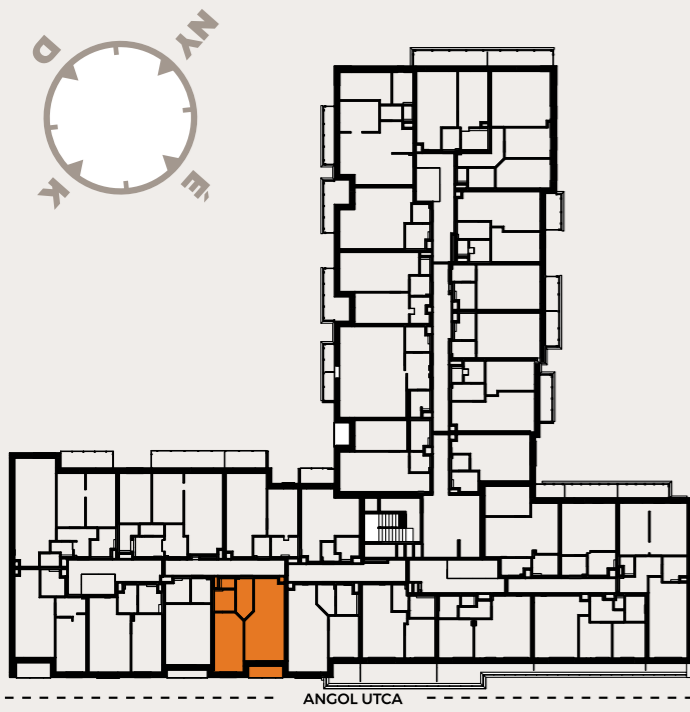

A508 LAKÁS

előtér	5,15 m ²
fürdő	3,68 m ²
konyha	5,1 m ²
nappali	17,83 m ²
szoba	13,26 m ²
WC	1,33 m ²

NETTÓ LAKÁS ALAPTERÜLET	46,35 m²
válaszfal alatti terület	1,19 m ²
BRUTTÓ LAKÁS ALAPTERÜLET	47,54 m²
loggia	3,4 m ²

ÉRTÉKESÍTÉSI TERÜLET 49,24 m²

A jelen adatok tájékoztató jellegűek. A Beruházó az adatok változásával kapcsolatban kötelezettséget vagy felelőséget nem vállal. A részletes műszaki tartalom a projekt műszaki leírásában került meghatározásra. Az itt megadott terület adatok burkolatlan és vakolt felületekre értendők. A nettó területek a helyiségek falai közötti területeket jelentik. A bruttó területek tartalmazzák a válaszfalak alatti területeket.